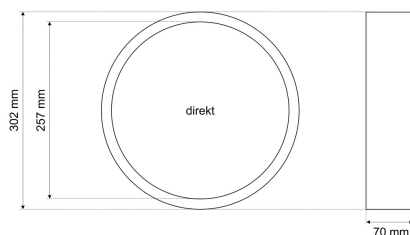

Datenblatt

DRZD 7510

Dekorring direkt D 302 mm, RAL nach Wahl (Zubehör zur Serie 7510 Premium / ECO zylindrisch)

FRISCH-Licht®
Technische LED-Beleuchtung

Systembild

Zubehördaten

Ausschreibungstext

Werkstoffe / Maße / Gewichte

Material / Farbe	Aluminium,
Maße	D 302 mm; H 70 mm;
Gewicht	0,300 kg

DRZD 7510

Dekorring direkt D 302 mm, RAL nach Wahl (Zubehör zur Serie 7510 Premium / ECO zylindrisch).

Gehäuse Aluminium,
Farbe RAL nach Wahl,
Durchmesser 302 mm, Höhe 70 mm,
Gewicht 0,3 kg,

Fabrikat: FRISCH-Licht®
Typ: DRZD 7510

Optional

direkt/indirekt strahlend, Edelstahloptik