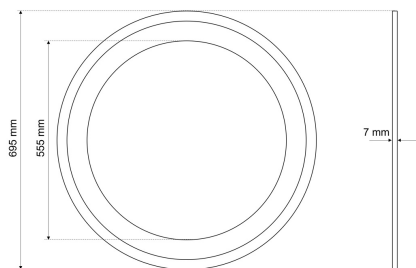

Datenblatt

DRR 7540

Dekorring D 695 mm, RAL nach Wahl (Zubehör zur Serie 7540 Premium / ECO)

FRISCH-Licht®
Technische LED-Beleuchtung

Systembild

Zubehördaten

Ausschreibungstext

Werkstoffe / Maße / Gewichte

Material / Farbe	Stahlblech,
Maße	D 695 mm; H 7 mm;
Gewicht	0,810 kg

DRR 7540

Dekorring D 695 mm, RAL nach Wahl (Zubehör zur Serie 7540 Premium / ECO).

Gehäuse Stahlblech,
Farbe RAL nach Wahl,
Durchmesser 695 mm, Höhe 7 mm,
Gewicht 0,81 kg,

Fabrikat: FRISCH-Licht®
Typ: DRR 7540

Optional

Edelstahloptik Titan