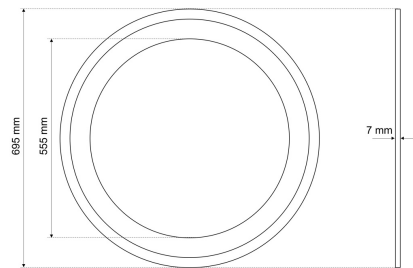

## DRR 7540

Dekorring D 695 mm, RAL nach Wahl (Zubehör zur Serie 7540 Premium / ECO)

**FRISCH-Licht®**  
Technische LED-Beleuchtung

Systembild

#### Werkstoffe / Maße / Gewichte

|                  |                   |
|------------------|-------------------|
| Material / Farbe | Stahlblech,       |
| Maße             | D 695 mm; H 7 mm; |
| Gewicht          | 0,810 kg          |

DRR 7540

Dekorring D 695 mm, RAL nach Wahl (Zubehör zur Serie 7540 Premium / ECO).

Gehäuse Stahlblech,  
Farbe RAL nach Wahl,  
Durchmesser 695 mm, Höhe 7 mm,  
Gewicht 0,81 kg,

Fabrikat: FRISCH-Licht®  
Typ: DRR 7540