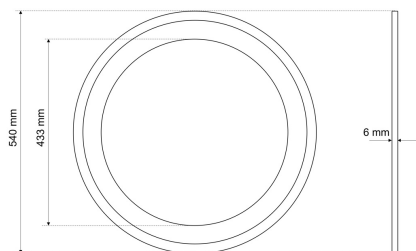

Datenblatt

DRR 7530

Dekorring D 540 mm, RAL nach Wahl (Zubehör zur Serie 7530 Premium / ECO)

FRISCH-Licht®
Technische LED-Beleuchtung

Systembild

Zubehördaten

Ausschreibungstext

Werkstoffe / Maße / Gewichte

Material / Farbe	Stahlblech,
Maße	D 540 mm; H 6 mm;
Gewicht	0,510 kg

DRR 7530

Dekorring D 540 mm, RAL nach Wahl (Zubehör zur Serie 7530 Premium / ECO).

Gehäuse Stahlblech,
Farbe RAL nach Wahl,
Durchmesser 540 mm, Höhe 6 mm,
Gewicht 0,51 kg,

Fabrikat: FRISCH-Licht®
Typ: DRR 7530

Optional

Edelstahloptik Titan