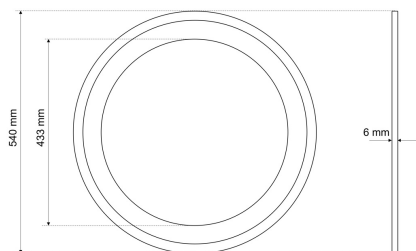

## DRR 7530

Dekorring D 540 mm, RAL nach Wahl für Serie 7530 Premium / ECO

**FRISCH-Licht®**  
Technische LED-Beleuchtung

Systembild

#### Werkstoffe / Maße / Gewichte

Material / Farbe	Stahlblech,
Maße	D 540 mm; H 6 mm;
Gewicht	0,510 kg

DRR 7530

Dekorring D 540 mm, RAL nach Wahl für Serie 7530 Premium / ECO.

Gehäuse Stahlblech,  
Farbe RAL nach Wahl,  
Durchmesser 540 mm, Höhe 6 mm,  
Gewicht 0,51 kg,