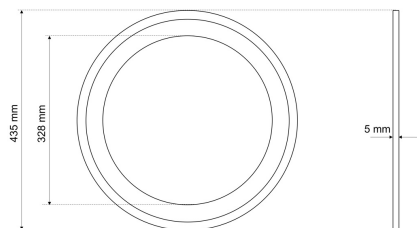

Datenblatt

DRR 7520

Dekorring D 435 mm, RAL nach Wahl (Zubehör zur Serie 7520 Premium / ECO)

FRISCH-Licht®
Technische LED-Beleuchtung

Systembild

Zubehördaten

Ausschreibungstext

Werkstoffe / Maße / Gewichte

Material / Farbe	Stahlblech,
Maße	D 435 mm; H 5 mm;
Gewicht	0,410 kg

DRR 7520

Dekorring D 435 mm, RAL nach Wahl (Zubehör zur Serie 7520 Premium / ECO).

Gehäuse Stahlblech,
Farbe RAL nach Wahl,
Durchmesser 435 mm, Höhe 5 mm,
Gewicht 0,41 kg,

Fabrikat: FRISCH-Licht®
Typ: DRR 7520

Optional

Edelstahloptik Titan