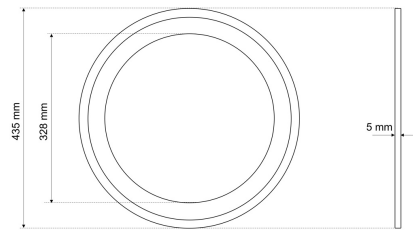

Datenblatt

DRR 7520

Dekorring D 435 mm, RAL nach Wahl (Zubehör zur Serie 7520 Premium / ECO)

FRISCH-Licht®
Technische LED-Beleuchtung

Systembild

Zubehörrdaten

Ausschreibungstext

Werkstoffe / Maße / Gewichte

Material / Farbe	Stahlblech,
Maße	D 435 mm; H 5 mm;
Gewicht	0,410 kg

DRR 7520

Dekorring D 435 mm, RAL nach Wahl (Zubehör zur Serie 7520 Premium / ECO).

Gehäuse Stahlblech,
Farbe RAL nach Wahl,
Durchmesser 435 mm, Höhe 5 mm,
Gewicht 0,41 kg,

Fabrikat: FRISCH-Licht®
Typ: DRR 7520

Optional

Edelstahloptik Titan