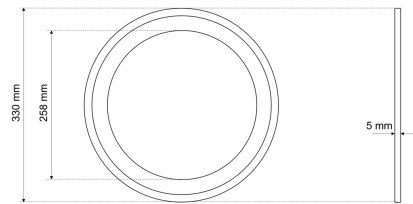

## DRR 7510

Dekorring D 330 mm, RAL nach Wahl (Zubehör zur Serie 7510 Premium / ECO)

**FRISCH-Licht®**  
Technische LED-Beleuchtung

Systembild

#### Werkstoffe / Maße / Gewichte

Material / Farbe	Stahlblech,
Maße	D 330 mm; H 5 mm;
Gewicht	0,210 kg

DRR 7510

Dekorring D 330 mm, RAL nach Wahl (Zubehör zur Serie 7510 Premium / ECO).

Gehäuse Stahlblech,  
Farbe RAL nach Wahl,  
Durchmesser 330 mm, Höhe 5 mm,  
Gewicht 0,21 kg,