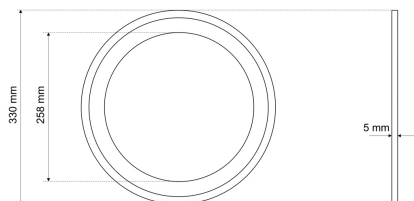

Datenblatt

DRR 7510

Dekorring D 330 mm, RAL nach Wahl (Zubehör zur Serie 7510 Premium / ECO)

FRISCH-Licht®
Technische LED-Beleuchtung

Systembild

Zubehördaten

Ausschreibungstext

Werkstoffe / Maße / Gewichte

Material / Farbe	Stahlblech,
Maße	D 330 mm; H 5 mm;
Gewicht	0,210 kg

DRR 7510

Dekorring D 330 mm, RAL nach Wahl (Zubehör zur Serie 7510 Premium / ECO).

Gehäuse Stahlblech,
Farbe RAL nach Wahl,
Durchmesser 330 mm, Höhe 5 mm,
Gewicht 0,21 kg,

Fabrikat: FRISCH-Licht®
Typ: DRR 7510

Optional

Edelstahloptik Titan