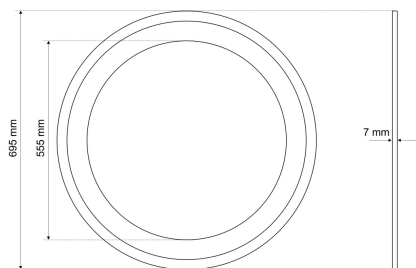

Datenblatt

DRED 7540

Dekorring D 695 mm, Edelstahloptik Titan (Zubehör zur Serie 7540 Premium / ECO)

FRISCH-Licht®
Technische LED-Beleuchtung

Zubehördaten

Ausschreibungstext

Werkstoffe / Maße / Gewichte

Material / Farbe	Stahlblech,
Maße	D 695 mm; H 7 mm;
Gewicht	0,810 kg

DRED 7540

Dekorring D 695 mm, Edelstahloptik Titan (Zubehör zur Serie 7540 Premium / ECO).

Gehäuse Stahlblech,
Farbe Edelstahloptik,
Durchmesser 695 mm, Höhe 7 mm,
Gewicht 0,81 kg,

Fabrikat: FRISCH-Licht®
Typ: DRED 7540

Optional

RAL nach Wahl