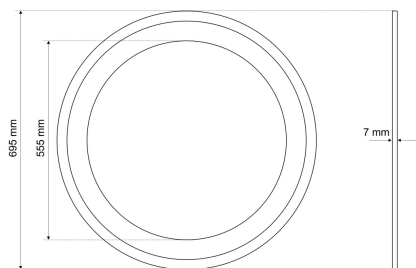

Datenblatt

DRED 7540

Dekorring D 695 mm, Edelstahloptik Titan (Zubehör zur Serie 7540 Premium / ECO)

FRISCH-Licht®
Technische LED-Beleuchtung

Systembild

Zubehördaten

Ausschreibungstext

Werkstoffe / Maße / Gewichte

Material / Farbe	Stahlblech,
Maße	D 695 mm; H 7 mm;
Gewicht	0,810 kg

DRED 7540

Dekorring D 695 mm, Edelstahloptik Titan (Zubehör zur Serie 7540 Premium / ECO).

Gehäuse Stahlblech,
Farbe Edelstahloptik,
Durchmesser 695 mm, Höhe 7 mm,
Gewicht 0,81 kg,