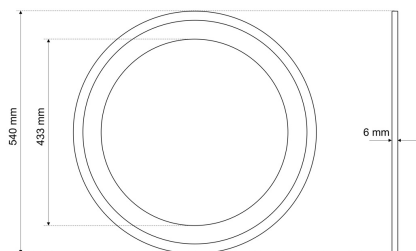

Datenblatt

DRED 7530

Dekorring D 540 mm, Edelstahloptik Titan (Zubehör zur Serie 7530 Premium / ECO)

FRISCH-Licht®
Technische LED-Beleuchtung

Systembild

Zubehördaten

Ausschreibungstext

Werkstoffe / Maße / Gewichte

Material / Farbe	Stahlblech,
Maße	D 540 mm; H 6 mm;
Gewicht	0,510 kg

DRED 7530

Dekorring D 540 mm, Edelstahloptik Titan (Zubehör zur Serie 7530 Premium / ECO).

Gehäuse Stahlblech,
Farbe Edelstahloptik,
Durchmesser 540 mm, Höhe 6 mm,
Gewicht 0,51 kg,