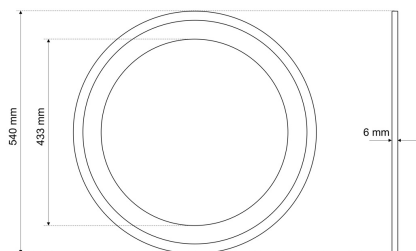

Datenblatt

DRED 7530

Dekorring D 540 mm, Edelstahloptik Titan (Zubehör zur Serie 7530 Premium / ECO)

FRISCH-Licht®
Technische LED-Beleuchtung

Zubehördaten

Ausschreibungstext

Werkstoffe / Maße / Gewichte

Material / Farbe	Stahlblech,
Maße	D 540 mm; H 6 mm;
Gewicht	0,510 kg

DRED 7530

Dekorring D 540 mm, Edelstahloptik Titan (Zubehör zur Serie 7530 Premium / ECO).

Gehäuse Stahlblech,
Farbe Edelstahloptik,
Durchmesser 540 mm, Höhe 6 mm,
Gewicht 0,51 kg,

Fabrikat: FRISCH-Licht®
Typ: DRED 7530

Optional

RAL nach Wahl