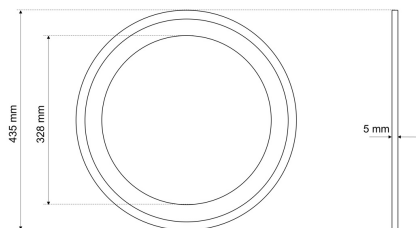

Datenblatt

DRED 7520

Dekorring D 435 mm, Edelstahloptik Titan (Zubehör zur Serie 7520 Premium / ECO)

FRISCH-Licht[®]
Technische LED-Beleuchtung

Systembild

Zubehördaten

Ausschreibungstext

Werkstoffe / Maße / Gewichte

| | |
|------------------|-------------------|
| Material / Farbe | Stahlblech, |
| Maße | D 435 mm; H 5 mm; |
| Gewicht | 0,410 kg |

DRED 7520

Dekorring D 435 mm, Edelstahloptik Titan (Zubehör zur Serie 7520 Premium / ECO).

Gehäuse Stahlblech,
Farbe Edelstahloptik,
Durchmesser 435 mm, Höhe 5 mm,
Gewicht 0,41 kg,

Fabrikat: FRISCH-Licht[®]
Typ: DRED 7520

Optional

RAL nach Wahl