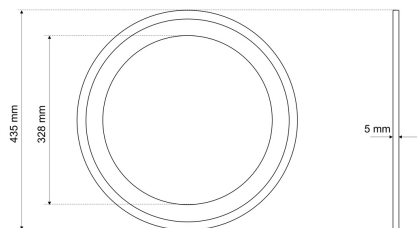

Datenblatt

DRED 7520

Dekorring D 435 mm, Edelstahloptik Titan (Zubehör zur Serie 7520 Premium / ECO)

FRISCH-Licht[®]
Technische LED-Beleuchtung

Systembild

Zubehördaten

Ausschreibungstext

Werkstoffe / Maße / Gewichte

Material / Farbe	Stahlblech,
Maße	D 435 mm; H 5 mm;
Gewicht	0,410 kg

DRED 7520

Dekorring D 435 mm, Edelstahloptik Titan (Zubehör zur Serie 7520 Premium / ECO).

Gehäuse Stahlblech,
Farbe Edelstahloptik,
Durchmesser 435 mm, Höhe 5 mm,
Gewicht 0,41 kg,