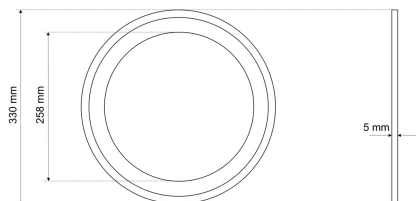

Datenblatt

DRED 7510

Dekorring D 330 mm, Edelstahloptik Titan (Zubehör zur Serie 7510 Premium / ECO)

FRISCH-Licht®
Technische LED-Beleuchtung

Systembild

Zubehördaten

Werkstoffe / Maße / Gewichte

| | |
|------------------|-------------------|
| Material / Farbe | Stahlblech, |
| Maße | D 330 mm; H 5 mm; |
| Gewicht | 0,210 kg |

Ausschreibungstext

DRED 7510

Dekorring D 330 mm, Edelstahloptik Titan (Zubehör zur Serie 7510 Premium / ECO).

Gehäuse Stahlblech,
Farbe Edelstahloptik,
Durchmesser 330 mm, Höhe 5 mm,
Gewicht 0,21 kg,

Fabrikat: FRISCH-Licht®
Typ: DRED 7510