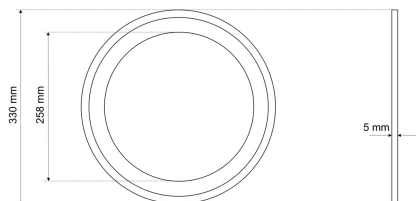

Datenblatt

DRED 7510

Dekorring D 330 mm, Edelstahloptik Titan (Zubehör zur Serie 7510 Premium / ECO)

FRISCH-Licht®
Technische LED-Beleuchtung

Systembild

Zubehördaten

Werkstoffe / Maße / Gewichte

Material / Farbe	Stahlblech,
Maße	D 330 mm; H 5 mm;
Gewicht	0,210 kg

Ausschreibungstext

DRED 7510
Dekorring D 330 mm, Edelstahloptik Titan (Zubehör zur Serie 7510 Premium / ECO).
Gehäuse Stahlblech,
Farbe Edelstahloptik,
Durchmesser 330 mm, Höhe 5 mm,
Gewicht 0,21 kg,
Fabrikat: FRISCH-Licht®
Typ: DRED 7510