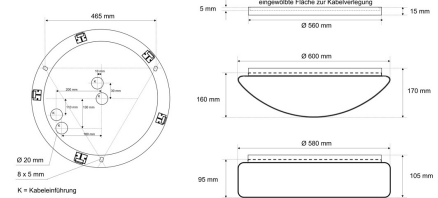

Datenblatt

DLUP 7540.5784CA

Armatur zu LED-Wand- und Deckenleuchte, Premium, Serie 7540, weiß, rund, IP40, D 560 mm

FRISCH-Licht®
Technische LED-Beleuchtung

Armatur mit Treiber
ohne Abdeckung

Systembild

Leuchtdaten

Elektrotechnik

Spannung	AC 220 - 240 V, 50 - 60 Hz
Elektrische Ausführung	CASAMBI/Bluetooth
Bemessungsleistung	bis 35 W
Lichtausbeute	bis 155 lm/W

Leuchtmittel / Lichttechnik

Bemessungslichtstrom	bis 5.700 lm
Lichtfarbe / Farbtemperatur	840 (neutralweiß) / 4000 K
Farbwiedergabeindex	CRI>80
LED-Lebensdauer	L ₈₀ /B ₁₀ (T _q 25 °C) 100.000 Stunden
Photobiologische Klasse	I

Werkstoffe / Maße / Gewichte

Gehäusematerial / -farbe	Stahlblech, weiß ähnlich RAL 9016
Maße	D 560 mm; H 15 mm;
Gewicht	1,880 kg

Prüfungen / Einsatzbedingungen

Montageart	Aufbau
Schutzart	IP40
Schutzklasse	I
Umgebungstemperatur T _a	-20 bis +35

Ausschreibungstext

DLUP 7540.5784CA

Armatur zu LED-Wand- und Deckenleuchte, Premium, Serie 7540, weiß, rund, IP40, D 560 mm. CASAMBI/Bluetooth, bis 900 mA, bis 5.700 lm, bis 35 W, Lichtausbeute bis 155 Lumen/Watt, Lichtfarbe 840, neutralweiß, 4000 Kelvin, Farbwiedergabeindex CRI>80, Lebensdauer L80/B10 (T_q 25 °C) 100.000 Stunden. Gehäuse Stahlblech, Farbe weiß, ähnlich RAL 9016, Schutzklasse I, SELV, Schutzart IP40, Durchmesser 560 mm, Höhe 15 mm, Gewicht 1,88 kg, Umgebungstemperatur T_a -20 °C bis +35 °C. 5 verschiedene Abdeckungen zur Auswahl. Bitte separat bestellen. Inkl. LED-Treiber ENEC geprüft.