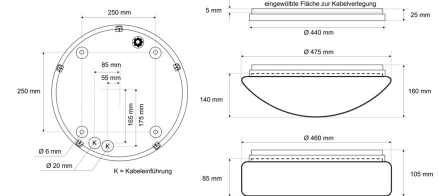

Datenblatt

DLUP 7535.7384M

Armatur zu LED-Wand- und Deckenleuchte, Premium, Serie 7530, weiß, rund, IP65, D 440 mm

FRISCH-Licht®
Technische LED-Beleuchtung

Armatur mit Treiber
ohne Abdeckung

Systembild

Leuchtendaten

Elektrotechnik

Spannung	AC 220 - 240 V, 50 - 60 Hz
Elektrische Ausführung	Multipower
Bemessungsleistung	32 - 55 W
Lichtausbeute	bis 153 lm/W

Leuchtmittel / Lichttechnik

Bemessungslichtstrom	4.900 - 7.300 lm
Lichtfarbe / Farbtemperatur	840 / 4000 K
Farbwiedergabeindex	CRI>80
LED-Lebensdauer	L ₈₀ /B ₁₀ (T _q 25 °C) 100000 Stunden
Photobiologische Klasse	I

Werkstoffe / Maße / Gewichte

Gehäusematerial / -farbe	PC, weiß
Maße	D 440 mm; H 25 mm;
Gewicht	1,290 kg

Prüfungen / Einsatzbedingungen

Montageart	Aufbau
Schutzart	IP65
Schutzklasse	I
Umgebungstemperatur T _a	-20 °C bis +35 °C

Ausschreibungstext

DLUP 7535.7384M

Armatur zu LED-Wand- und Deckenleuchte, Premium, Serie 7530, weiß, rund, IP65, D 440 mm. Multipower, 11 Stufen, bis 1800 mA, 4.900 - 7.300 lm, 32 - 55 W, Lichtausbeute bis 153 Lumen/Watt, Lichtfarbe 840, neutralweiß, 4000 Kelvin, Farbwiedergabeindex CRI>80, Lebensdauer L80/B10 (Tq 25 °C) 100.000 Stunden. Gehäuse PC, Farbe weiß, Schutzklasse I, SELV, Schutzart IP65, Durchmesser 440 mm, Höhe 25 mm, Gewicht 1,29 kg, Umgebungstemperatur Ta -20 °C bis +35 °C. 5 verschiedene Abdeckungen zur Auswahl. Bitte separat bestellen. Inkl. LED-Treiber ENEC geprüft.