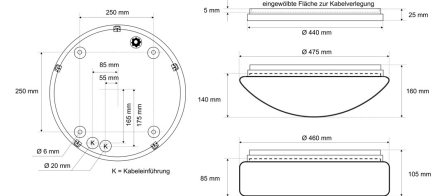

Datenblatt

DLUP 7535.7384M

Armatur zu LED-Wand- und Deckenleuchte, Premium, Serie 7530, weiß, rund, IP65, D 440 mm

FRISCH-Licht®
Technische LED-Beleuchtung

Armatur mit Treiber
ohne Abdeckung

Systembild

Leuchtendaten

Elektrotechnik

Spannung	AC 220 - 240 V, 50 - 60 Hz
Elektrische Ausführung	Multipower
Bemessungsleistung	32 - 55 W
Lichtausbeute	bis 153 lm/W

Leuchtmittel / Lichttechnik

Bemessungslichtstrom	4.900 - 7.300 lm
Lichtfarbe / Farbtemperatur	840 / 4000 K
Farbwiedergabeindex	CRI>80
LED-Lebensdauer	L ₈₀ /B ₁₀ (T _q 25 °C) 100000 Stunden
Photobiologische Klasse	I

Werkstoffe / Maße / Gewichte

Gehäusematerial / -farbe	PC, weiß
Maße	D 440 mm; H 25 mm;
Gewicht	1,290 kg

Prüfungen / Einsatzbedingungen

Montageart	Aufbau
Schutzart	IP65
Schutzklasse	I
Umgebungstemperatur T _a	-20 °C bis +35 °C

Ausschreibungstext

DLUP 7535.7384M

Armatur zu LED-Wand- und Deckenleuchte, Premium, Serie 7530, weiß, rund, IP65, D 440 mm. Multipower, 11 Stufen, bis 1800 mA, 4.900 - 7.300 lm, 32 - 55 W, Lichtausbeute bis 153 Lumen/Watt, Lichtfarbe 840, neutralweiß, 4000 Kelvin, Farbwiedergabeindex CRI>80, Lebensdauer L80/B10 (Tq 25 °C) 100.000 Stunden. Gehäuse PC, Farbe weiß, Schutzklasse I, SELV, Schutzart IP65, Durchmesser 440 mm, Höhe 25 mm, Gewicht 1,29 kg, Umgebungstemperatur Ta -20 °C bis +35 °C. 5 verschiedene Abdeckungen zur Auswahl. Bitte separat bestellen. Inkl. LED-Treiber ENEC geprüft.