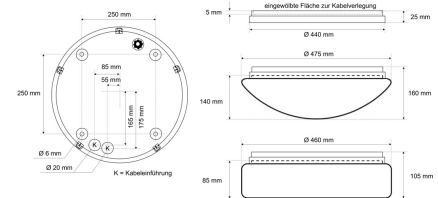

Systembild