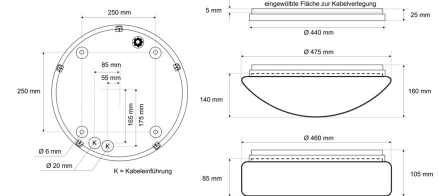

Datenblatt

DLUP 7535.7384D

Armatur zu LED-Wand- und Deckenleuchte, Premium, Serie 7530, weiß, rund, IP65, D 440 mm

FRISCH-Licht®
Technische LED-Beleuchtung

Armatur mit Treiber
ohne Abdeckung

Systembild

Leuchtendaten

Elektrotechnik

Spannung	AC 220 - 240 V, 50 - 60 Hz
Elektrische Ausführung	1-10 V
Bemessungsleistung	bis 55 W
Lichtausbeute	bis 153 lm/W

Leuchtmittel / Lichttechnik

Bemessungslichtstrom	bis 7.300 lm
Lichtfarbe / Farbtemperatur	840 (neutralweiß) / 4000 K
Farbwiedergabeindex	CRI>80
LED-Lebensdauer	L ₈₀ /B ₁₀ (T _q 25 °C) 50.000 Stunden
Photobiologische Klasse	I

Werkstoffe / Maße / Gewichte

Gehäusematerial / -farbe	Polycarbonat (PC), weiß
Maße	D 440 mm; H 25 mm;
Gewicht	1,290 kg

Prüfungen / Einsatzbedingungen

Montageart	Aufbau
Schutzart	IP65
Schutzklasse	I
Umgebungstemperatur T _a	-20 bis +35

Ausschreibungstext

DLUP 7535.7384D

Armatur zu LED-Wand- und Deckenleuchte, Premium, Serie 7530, weiß, rund, IP65, D 440 mm. 1-10 V (50.000 Stunden), bis 1800 mA, bis 7.300 lm, bis 55 W, Lichtausbeute bis 153 Lumen/Watt, Lichtfarbe 840, neutralweiß, 4000 Kelvin, Farbwiedergabeindex CRI>80, Lebensdauer L80/B10 (T_q 25 °C) 50000 Stunden. Gehäuse PC, Farbe weiß, Schutzklasse I, SELV, Schutzart IP65, Durchmesser 440 mm, Höhe 25 mm, Gewicht 1,29 kg, Umgebungstemperatur Ta -20 °C bis +35 °C. 5 verschiedene Abdeckungen zur Auswahl. Bitte separat bestellen. Inkl. LED-Treiber ENEC geprüft.