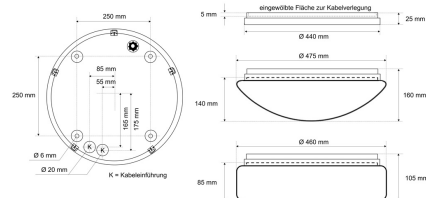

Datenblatt

DLUP 7535.7384D

Armatur zu LED-Wand- und Deckenleuchte, Premium, Serie 7530, weiß, rund, IP65, D 440 mm

FRISCH-Licht®
Technische LED-Beleuchtung

Armatur mit Treiber
ohne Abdeckung

Systembild

Leuchtendaten

Elektrotechnik

Spannung	AC 220 - 240 V, 50 - 60 Hz
Elektrische Ausführung	1-10 V
Bemessungsleistung	bis 55 W
Lichtausbeute	bis 153 lm/W

Leuchtmittel / Lichttechnik

Bemessungslichtstrom	bis 7.300 lm
Lichtfarbe / Farbtemperatur	840 / 4000 K
Farbwiedergabeindex	CRI>80
LED-Lebensdauer	L ₈₀ /B ₁₀ (T _q 25 °C) 50000 Stunden
Photobiologische Klasse	I

Werkstoffe / Maße / Gewichte

Gehäusematerial / -farbe	PC, weiß
Maße	D 440 mm; H 25 mm;
Gewicht	1,290 kg

Prüfungen / Einsatzbedingungen

Montageart	Aufbau
Schutzart	IP65
Schutzklasse	I
Umgebungstemperatur T _a	-20 °C bis +35 °C

Ausschreibungstext

DLUP 7535.7384D

Armatur zu LED-Wand- und Deckenleuchte, Premium, Serie 7530, weiß, rund, IP65, D 440 mm. 1-10 V (50.000 Stunden), bis 1800 mA, bis 7.300 lm, bis 55 W, Lichtausbeute bis 153 Lumen/Watt, Lichtfarbe 840, neutralweiß, 4000 Kelvin, Farbwiedergabeindex CRI>80, Lebensdauer L80/B10 (T_q 25 °C) 50000 Stunden. Gehäuse PC, Farbe weiß, Schutzklasse I, SELV, Schutzart IP65, Durchmesser 440 mm, Höhe 25 mm, Gewicht 1,29 kg, Umgebungstemperatur T_a -20 °C bis +35 °C. 5 verschiedene Abdeckungen zur Auswahl. Bitte separat bestellen. Inkl. LED-Treiber ENEC geprüft.