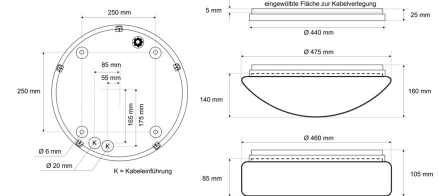

Datenblatt

DLUP 7535.7383M

Armatur zu LED-Wand- und Deckenleuchte, Premium, Serie 7530, weiß, rund, IP65, D 440 mm

FRISCH-Licht®
Technische LED-Beleuchtung

Armatur mit Treiber
ohne Abdeckung

Systembild

Leuchtendaten

Werkstoffe / Maße / Gewichte

| | |
|--------------------------|--------------------|
| Gehäusematerial / -farbe | PC, weiß |
| Maße | D 440 mm; H 25 mm; |
| Gewicht | 1,290 kg |

Prüfungen / Einsatzbedingungen

| | |
|------------------------------------|-------------------|
| Montageart | Aufbau |
| Schutzart | IP65 |
| Schutzklasse | I |
| Umgebungstemperatur T _a | -20 °C bis +35 °C |

Ausschreibungstext

DLUP 7535.7383M

Armatur zu LED-Wand- und Deckenleuchte, Premium, Serie 7530, weiß, rund, IP65, D 440 mm. Multipower, 11 Stufen, bis 1800 mA, 4.900 - 7.300 lm, 32 - 55 W, Lichtausbeute bis 153 Lumen/Watt, Lichtfarbe 830, warmweiß, 3000 Kelvin, Farbwiedergabeindex CRI>80, Lebensdauer L80/B10 (Tq 25 °C) 100.000 Stunden. Gehäuse PC, Farbe weiß, Schutzklasse I, SELV, Schutzart IP65, Durchmesser 440 mm, Höhe 25 mm, Gewicht 1,29 kg, Umgebungstemperatur Ta -20 °C bis +35 °C. 5 verschiedene Abdeckungen zur Auswahl. Bitte separat bestellen. Inkl. LED-Treiber ENEC geprüft.