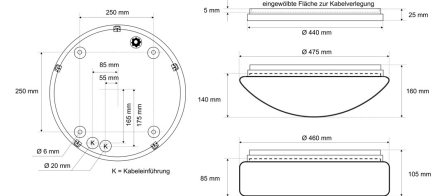

Systembild