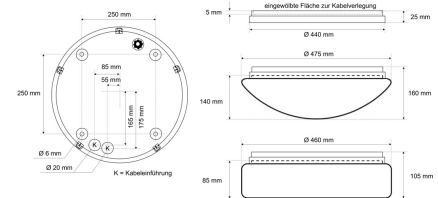

Datenblatt

DLUP 7535.7383D

Armatur zu LED-Wand- und Deckenleuchte, Premium, Serie 7530, weiß, rund, IP65, D 440 mm

FRISCH-Licht®
Technische LED-Beleuchtung

Armatur mit Treiber
ohne Abdeckung

Systembild

Leuchtendaten

Elektrotechnik

Spannung	AC 220 - 240 V, 50 - 60 Hz
Elektrische Ausführung	1-10 V
Bemessungsleistung	bis 55 W
Lichtausbeute	bis 153 lm/W

Leuchtmittel / Lichttechnik

Bemessungslichtstrom	bis 7.300 lm
Lichtfarbe / Farbtemperatur	830 / 3000 K
Farbwiedergabeindex	CRI>80
LED-Lebensdauer	L ₈₀ /B ₁₀ (T _q 25 °C) 50000 Stunden
Photobiologische Klasse	I

Werkstoffe / Maße / Gewichte

Gehäusematerial / -farbe	PC, weiß
Maße	D 440 mm; H 25 mm;
Gewicht	1,290 kg

Prüfungen / Einsatzbedingungen

Montageart	Aufbau
Schutzart	IP65
Schutzklasse	I
Umgebungstemperatur T _a	-20 °C bis +35 °C

Ausschreibungstext

DLUP 7535.7383D

Armatur zu LED-Wand- und Deckenleuchte, Premium, Serie 7530, weiß, rund, IP65, D 440 mm. 1-10 V (50.000 Stunden), bis 1800 mA, bis 7.300 lm, bis 55 W, Lichtausbeute bis 153 Lumen/Watt, Lichtfarbe 830, warmweiß, 3000 Kelvin, Farbwiedergabeindex CRI>80, Lebensdauer L80/B10 (T_q 25 °C) 50000 Stunden. Gehäuse PC, Farbe weiß, Schutzklasse I, SELV, Schutzart IP65, Durchmesser 440 mm, Höhe 25 mm, Gewicht 1,29 kg, Umgebungstemperatur Ta -20 °C bis +35 °C. 5 verschiedene Abdeckungen zur Auswahl. Bitte separat bestellen. Inkl. LED-Treiber ENEC geprüft.