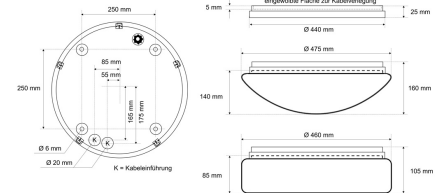

Datenblatt

DLUP 7535.5784PH

Armatur zu LED-Wand- und Deckenleuchte, Premium, Serie 7530, weiß, rund, IP65, D 440 mm

FRISCH-Licht®
Technische LED-Beleuchtung

Armatur mit Treiber
ohne Abdeckung

Systembild

Leuchtendaten

Elektrotechnik

Spannung	AC 220 - 240 V, 50 - 60 Hz
Elektrische Ausführung	TRIAC
Bemessungsleistung	bis 35 W
Lichtausbeute	bis 155 lm/W

Leuchtmittel / Lichttechnik

Bemessungslichtstrom	bis 5.700 lm
Lichtfarbe / Farbtemperatur	840 (neutralweiß) / 4000 K
Farbwiedergabeindex	CRI>80
LED-Lebensdauer	L ₈₀ /B ₁₀ (T _q 25 °C) 50.000 Stunden
Photobiologische Klasse	I

Werkstoffe / Maße / Gewichte

Gehäusematerial / -farbe	Polycarbonat (PC), weiß
Maße	D 440 mm; H 25 mm;
Gewicht	1,290 kg

Prüfungen / Einsatzbedingungen

Montageart	Aufbau
Schutzart	IP65
Schutzklasse	I
Umgebungstemperatur T _a	-20 bis +35

Ausschreibungstext

DLUP 7535.5784PH

Armatur zu LED-Wand- und Deckenleuchte, Premium, Serie 7530, weiß, rund, IP65, D 440 mm. TRIAC (50.000 Stunden), bis 900 mA, bis 5.700 lm, bis 35 W, Lichtausbeute bis 155 Lumen/Watt, Lichtfarbe 840, neutralweiß, 4000 Kelvin, Farbwiedergabeindex CRI>80, Lebensdauer L80/B10 (Tq 25 °C) 50000 Stunden. Gehäuse PC, Farbe weiß, Schutzklasse I, SELV, Schutzart IP65, Durchmesser 440 mm, Höhe 25 mm, Gewicht 1,29 kg, Umgebungstemperatur Ta -20 °C bis +35 °C. 5 verschiedene Abdeckungen zur Auswahl. Bitte separat bestellen. Inkl. LED-Treiber ENEC geprüft.