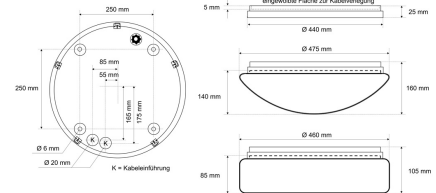

Datenblatt

DLUP 7535.5784M

Armatur zu LED-Wand- und Deckenleuchte, Premium, Serie 7530, weiß, rund, IP65, D 440 mm

FRISCH-Licht®
Technische LED-Beleuchtung

Armatur mit Treiber
ohne Abdeckung

Systembild

Leuchtendaten

Elektrotechnik

Spannung	AC 220 - 240 V, 50 - 60 Hz
Elektrische Ausföhrung	Multipower
Bemessungsleistung	11,5 - 35 W
Lichtausbeute	bis 155 lm/W

Leuchtmittel / Lichttechnik

Bemessungslichtstrom	2.000 - 5.700 lm
Lichtfarbe / Farbtemperatur	840 / 4000 K
Farbwiedergabeindex	CRI>80
LED-Lebensdauer	L ₈₀ /B ₁₀ (T _q 25 °C) 100000 Stunden
Photobiologische Klasse	I

Werkstoffe / Maße / Gewichte

Gehäusematerial / -farbe	PC, weiß
Maße	D 440 mm; H 25 mm;
Gewicht	1,290 kg

Prüfungen / Einsatzbedingungen

Montageart	Aufbau
Schutzart	IP65
Schutzklasse	I
Umgebungstemperatur T _a	-20 °C bis +35 °C

Ausschreibungstext

DLUP 7535.5784M

Armatur zu LED-Wand- und Deckenleuchte, Premium, Serie 7530, weiß, rund, IP65, D 440 mm. Multipower, 13 Stufen, bis 900 mA, 2.000 - 5.700 lm, 11,5 - 35 W, Lichtausbeute bis 155 Lumen/Watt, Lichtfarbe 840, neutralweiß, 4000 Kelvin, Farbwiedergabeindex CRI>80, Lebensdauer L80/B10 (Tq 25 °C) 100.000 Stunden. Gehäuse PC, Farbe weiß, Schutzklasse I, SELV, Schutzart IP65, Durchmesser 440 mm, Höhe 25 mm, Gewicht 1,29 kg, Umgebungstemperatur Ta -20 °C bis +35 °C. 5 verschiedene Abdeckungen zur Auswahl. Bitte separat bestellen. Inkl. LED-Treiber ENEC geprüft.