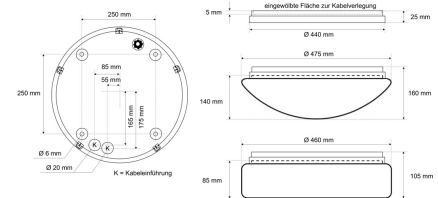

Datenblatt

DLUP 7535.5784DA

Armatur zu LED-Wand- und Deckenleuchte, Premium, Serie 7530, weiß, rund, IP65, D 440 mm

FRISCH-Licht®
Technische LED-Beleuchtung

Armatur mit Treiber
ohne Abdeckung

Systembild

Leuchtendaten

Elektrotechnik

Spannung	AC 220 - 240 V, 50 - 60 Hz
Elektrische Ausführung	DALI2 PUSH/SWITCH
Bemessungsleistung	bis 35 W
Lichtausbeute	bis 155 lm/W

Leuchtmittel / Lichttechnik

Bemessungslichtstrom	bis 5.700 lm
Lichtfarbe / Farbtemperatur	840 / 4000 K
Farbwiedergabeindex	CRI>80
LED-Lebensdauer	L ₈₀ /B ₁₀ (T _q 25 °C) 100000 Stunden
Photobiologische Klasse	I

Werkstoffe / Maße / Gewichte

Gehäusematerial / -farbe	PC, weiß
Maße	D 440 mm; H 25 mm;
Gewicht	1,290 kg

Prüfungen / Einsatzbedingungen

Montageart	Aufbau
Schutzart	IP65
Schutzklasse	I
Umgebungstemperatur T _a	-20 °C bis +35 °C

Ausschreibungstext

DLUP 7535.5784DA

Armatur zu LED-Wand- und Deckenleuchte, Premium, Serie 7530, weiß, rund, IP65, D 440 mm. DALI/Touch, bis 900 mA, bis 5.700 lm, bis 35 W, Lichtausbeute bis 155 Lumen/Watt, Lichtfarbe 840, neutralweiß, 4000 Kelvin, Farbwiedergabeindex CRI>80, Lebensdauer L80/B10 (T_q 25 °C) 100.000 Stunden. Gehäuse PC, Farbe weiß, Schutzklasse I, SELV, Schutzart IP65, Durchmesser 440 mm, Höhe 25 mm, Gewicht 1,29 kg, Umgebungstemperatur T_a -20 °C bis +35 °C. 5 verschiedene Abdeckungen zur Auswahl. Bitte separat bestellen. Inkl. LED-Treiber ENEC geprüft.