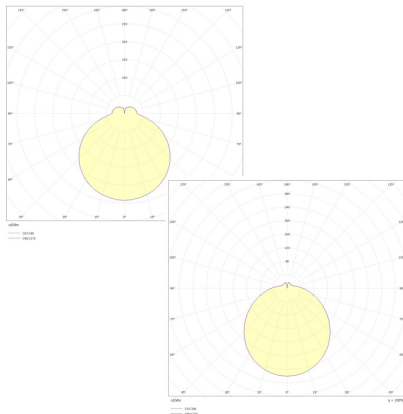

Datenblatt

DLUP 7535.5784DA

Armatur zu LED-Wand- und Deckenleuchte, Premium, Serie 7530, weiß, rund, IP65, D 440 mm

FRISCH-Licht®
Technische LED-Beleuchtung

Armatur mit Treiber
ohne Abdeckung

Systembild

Leuchtendaten

Elektrotechnik

Spannung	AC 220 - 240 V, 50 - 60 Hz
Elektrische Ausführung	DALI2 PUSH/SWITCH
Bemessungsleistung	bis 35 W
Lichtausbeute	bis 155 lm/W

Leuchtmittel / Lichttechnik

Bemessungslichtstrom	bis 5.700 lm
Lichtfarbe / Farbtemperatur	840 (neutralweiß) / 4000 K
Farbwiedergabeindex	CRI>80
LED-Lebensdauer	L ₈₀ /B ₁₀ (T _q 25 °C) 100.000 Stunden
Photobiologische Klasse	I

Werkstoffe / Maße / Gewichte

Gehäusematerial / -farbe	Polycarbonat (PC), weiß
Maße	D 440 mm; H 25 mm;
Gewicht	1,290 kg

Prüfungen / Einsatzbedingungen

Montageart	Aufbau
Schutzart	IP65
Schutzklasse	I
Umgebungstemperatur T _a	-20 bis +35