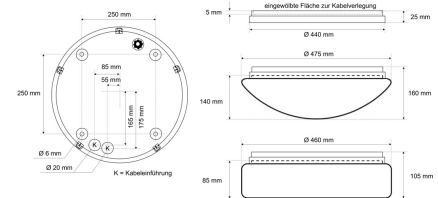

Datenblatt

DLUP 7535.5784DA

Armatur zu LED-Wand- und Deckenleuchte, Premium, Serie 7530, weiß, rund, IP65, D 440 mm

FRISCH-Licht®
Technische LED-Beleuchtung

Armatur mit Treiber
ohne Abdeckung

Systembild

Leuchtendaten

Elektrotechnik

Spannung	AC 220 - 240 V, 50 - 60 Hz
Elektrische Ausführung	DALI2 PUSH/SWITCH
Bemessungsleistung	bis 35 W
Lichtausbeute	bis 155 lm/W

Leuchtmittel / Lichttechnik

Bemessungslichtstrom	bis 5.700 lm
Lichtfarbe / Farbtemperatur	840 (neutralweiß) / 4000 K
Farbwiedergabeindex	CRI>80
LED-Lebensdauer	L ₈₀ /B ₁₀ (T _q 25 °C) 100.000 Stunden
Photobiologische Klasse	I

Werkstoffe / Maße / Gewichte

Gehäusematerial / -farbe	Polycarbonat (PC), weiß
Maße	D 440 mm; H 25 mm;
Gewicht	1,290 kg

Prüfungen / Einsatzbedingungen

Montageart	Aufbau
Schutzart	IP65
Schutzklasse	I
Umgebungstemperatur T _a	-20 bis +35

Ausschreibungstext

DLUP 7535.5784DA

Armatur zu LED-Wand- und Deckenleuchte, Premium, Serie 7530, weiß, rund, IP65, D 440 mm. DALI/Touch, bis 900 mA, bis 5.700 lm, bis 35 W, Lichtausbeute bis 155 Lumen/Watt, Lichtfarbe 840, neutralweiß, 4000 Kelvin, Farbwiedergabeindex CRI>80, Lebensdauer L80/B10 (T_q 25 °C) 100.000 Stunden. Gehäuse PC, Farbe weiß, Schutzklasse I, SELV, Schutzart IP65, Durchmesser 440 mm, Höhe 25 mm, Gewicht 1,29 kg, Umgebungstemperatur T_a -20 °C bis +35 °C. 5 verschiedene Abdeckungen zur Auswahl. Bitte separat bestellen. Inkl. LED-Treiber ENEC geprüft.