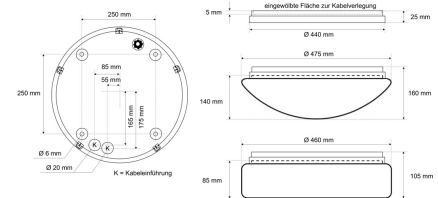

Datenblatt

DLUP 7535.5784D

Armatur zu LED-Wand- und Deckenleuchte, Premium, Serie 7530, weiß, rund, IP65, D 440 mm

FRISCH-Licht®
Technische LED-Beleuchtung

Armatur mit Treiber
ohne Abdeckung

Systembild

Leuchtendaten

Elektrotechnik

Spannung	AC 220 - 240 V, 50 - 60 Hz
Elektrische Ausführung	1-10 V
Bemessungsleistung	bis 35 W
Lichtausbeute	bis 155 lm/W

Leuchtmittel / Lichttechnik

Bemessungslichtstrom	bis 5.700 lm
Lichtfarbe / Farbtemperatur	840 / 4000 K
Farbwiedergabeindex	CRI>80
LED-Lebensdauer	L ₈₀ /B ₁₀ (T _q 25 °C) 100000 Stunden
Photobiologische Klasse	I

Werkstoffe / Maße / Gewichte

Gehäusematerial / -farbe	PC, weiß
Maße	D 440 mm; H 25 mm;
Gewicht	1,290 kg

Prüfungen / Einsatzbedingungen

Montageart	Aufbau
Schutzart	IP65
Schutzklasse	I
Umgebungstemperatur T _a	-20 °C bis +35 °C

Ausschreibungstext

DLUP 7535.5784D

Armatur zu LED-Wand- und Deckenleuchte, Premium, Serie 7530, weiß, rund, IP65, D 440 mm. 1-10 V, bis 900 mA, bis 5.700 lm, bis 35 W, Lichtausbeute bis 155 Lumen/Watt, Lichtfarbe 840, neutralweiß, 4000 Kelvin, Farbwiedergabeindex CRI>80, Lebensdauer L80/B10 (T_q 25 °C) 100.000 Stunden. Gehäuse PC, Farbe weiß, Schutzklasse I, SELV, Schutzart IP65, Durchmesser 440 mm, Höhe 25 mm, Gewicht 1,29 kg, Umgebungstemperatur Ta -20 °C bis +35 °C. 5 verschiedene Abdeckungen zur Auswahl. Bitte separat bestellen. Inkl. LED-Treiber ENEC geprüft.