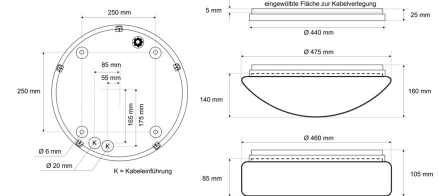

Datenblatt

DLUP 7535.5784CA

Armatur zu LED-Wand- und Deckenleuchte, Premium, Serie 7530, weiß, rund, IP65, D 440 mm

FRISCH-Licht®
Technische LED-Beleuchtung

Armatur mit Treiber
ohne Abdeckung

Systembild

Leuchtendaten

Elektrotechnik

Spannung	AC 220 - 240 V, 50 - 60 Hz
Elektrische Ausführung	CASAMBI/Bluetooth
Bemessungsleistung	bis 35 W
Lichtausbeute	bis 155 lm/W

Leuchtmittel / Lichttechnik

Bemessungslichtstrom	bis 5.700 lm
Lichtfarbe / Farbtemperatur	840 / 4000 K
Farbwiedergabeindex	CRI>80
LED-Lebensdauer	L ₈₀ /B ₁₀ (T _q 25 °C) 100000 Stunden
Photobiologische Klasse	I

Werkstoffe / Maße / Gewichte

Gehäusematerial / -farbe	PC, weiß
Maße	D 440 mm; H 25 mm;
Gewicht	1,290 kg

Prüfungen / Einsatzbedingungen

Montageart	Aufbau
Schutzart	IP65
Schutzklasse	I
Umgebungstemperatur T _a	-20 °C bis +35 °C

Ausschreibungstext

DLUP 7535.5784CA

Armatur zu LED-Wand- und Deckenleuchte, Premium, Serie 7530, weiß, rund, IP65, D 440 mm. CASAMBI/Bluetooth, bis 900 mA, bis 5.700 lm, bis 35 W, Lichtausbeute bis 155 Lumen/Watt, Lichtfarbe 840, neutralweiß, 4000 Kelvin, Farbwiedergabeindex CRI>80, Lebensdauer L80/B10 (Tq 25 °C) 100.000 Stunden. Gehäuse PC, Farbe weiß, Schutzklasse I, SELV, Schutzart IP65, Durchmesser 440 mm, Höhe 25 mm, Gewicht 1,29 kg, Umgebungstemperatur Ta -20 °C bis +35 °C. 5 verschiedene Abdeckungen zur Auswahl. Bitte separat bestellen. Inkl. LED-Treiber ENEC geprüft.