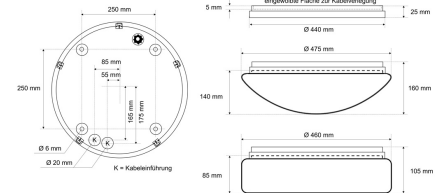

Datenblatt

DLUP 7535.5784CA

Armatur zu LED-Wand- und Deckenleuchte, Premium, Serie 7530, weiß, rund, IP65, D 440 mm

FRISCH-Licht®
Technische LED-Beleuchtung

Armatur mit Treiber
ohne Abdeckung

Systembild

Leuchtendaten

Elektrotechnik

Spannung	AC 220 - 240 V, 50 - 60 Hz
Elektrische Ausführung	CASAMBI/Bluetooth
Bemessungsleistung	bis 35 W
Lichtausbeute	bis 155 lm/W

Leuchtmittel / Lichttechnik

Bemessungslichtstrom	bis 5.700 lm
Lichtfarbe / Farbtemperatur	840 (neutralweiß) / 4000 K
Farbwiedergabeindex	CRI>80
LED-Lebensdauer	L ₈₀ /B ₁₀ (T _q 25 °C) 100.000 Stunden
Photobiologische Klasse	I

Werkstoffe / Maße / Gewichte

Gehäusematerial / -farbe	Polycarbonat (PC), weiß
Maße	D 440 mm; H 25 mm;
Gewicht	1,290 kg

Prüfungen / Einsatzbedingungen

Montageart	Aufbau
Schutzart	IP65
Schutzklasse	I
Umgebungstemperatur T _a	-20 bis +35

Ausschreibungstext

DLUP 7535.5784CA

Armatur zu LED-Wand- und Deckenleuchte, Premium, Serie 7530, weiß, rund, IP65, D 440 mm. CASAMBI/Bluetooth, bis 900 mA, bis 5.700 lm, bis 35 W, Lichtausbeute bis 155 Lumen/Watt, Lichtfarbe 840, neutralweiß, 4000 Kelvin, Farbwiedergabeindex CRI>80, Lebensdauer L80/B10 (T_q 25 °C) 100.000 Stunden. Gehäuse PC, Farbe weiß, Schutzklasse I, SELV, Schutzart IP65, Durchmesser 440 mm, Höhe 25 mm, Gewicht 1,29 kg, Umgebungstemperatur Ta -20 °C bis +35 °C. 5 verschiedene Abdeckungen zur Auswahl. Bitte separat bestellen. Inkl. LED-Treiber ENEC geprüft.