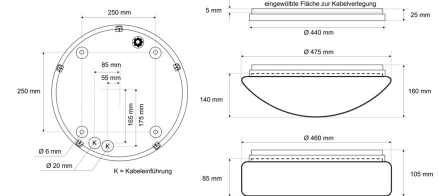

Datenblatt

DLUP 7535.5783PH

Armatur zu LED-Wand- und Deckenleuchte, Premium, Serie 7530, weiß, rund, IP65, D 440 mm

FRISCH-Licht®
Technische LED-Beleuchtung

Armatur mit Treiber
ohne Abdeckung

Systembild

Leuchtendaten

Elektrotechnik

Spannung	AC 220 - 240 V, 50 - 60 Hz
Elektrische Ausführung	TRIAC
Bemessungsleistung	bis 35 W
Lichtausbeute	bis 155 lm/W

Leuchtmittel / Lichttechnik

Bemessungslichtstrom	bis 5.700 lm
Lichtfarbe / Farbtemperatur	830 / 3000 K
Farbwiedergabeindex	CRI>80
LED-Lebensdauer	L ₈₀ /B ₁₀ (T _q 25 °C) 50000 Stunden
Photobiologische Klasse	I

Werkstoffe / Maße / Gewichte

Gehäusematerial / -farbe	PC, weiß
Maße	D 440 mm; H 25 mm;
Gewicht	1,290 kg

Prüfungen / Einsatzbedingungen

Montageart	Aufbau
Schutzart	IP65
Schutzklasse	I
Umgebungstemperatur T _a	-20 °C bis +35 °C

Ausschreibungstext

DLUP 7535.5783PH

Armatur zu LED-Wand- und Deckenleuchte, Premium, Serie 7530, weiß, rund, IP65, D 440 mm. TRIAC (50.000 Stunden), bis 900 mA, bis 5.700 lm, bis 35 W, Lichtausbeute bis 155 Lumen/Watt, Lichtfarbe 830, warmweiß, 3000 Kelvin, Farbwiedergabeindex CRI>80, Lebensdauer L80/B10 (T_q 25 °C) 50000 Stunden. Gehäuse PC, Farbe weiß, Schutzklasse I, SELV, Schutzart IP65, Durchmesser 440 mm, Höhe 25 mm, Gewicht 1,29 kg, Umgebungstemperatur T_a -20 °C bis +35 °C. 5 verschiedene Abdeckungen zur Auswahl. Bitte separat bestellen. Inkl. LED-Treiber ENEC geprüft.