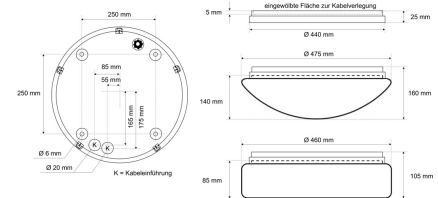

Datenblatt

DLUP 7535.5783D

Armatur zu LED-Wand- und Deckenleuchte, Premium, Serie 7530, weiß, rund, IP65, D 440 mm

FRISCH-Licht®
Technische LED-Beleuchtung

Armatur mit Treiber
ohne Abdeckung

Systembild

Leuchtendaten

Werkstoffe / Maße / Gewichte

| | |
|--------------------------|--------------------|
| Gehäusematerial / -farbe | PC, weiß |
| Maße | D 440 mm; H 25 mm; |
| Gewicht | 1,290 kg |

Prüfungen / Einsatzbedingungen

| | |
|------------------------------------|-------------------|
| Montageart | Aufbau |
| Schutzart | IP65 |
| Schutzklasse | I |
| Umgebungstemperatur T _a | -20 °C bis +35 °C |

Ausschreibungstext

DLUP 7535.5783D

Armatur zu LED-Wand- und Deckenleuchte, Premium, Serie 7530, weiß, rund, IP65, D 440 mm. 1-10 V, bis 900 mA, bis 5.700 lm, bis 35 W, Lichtausbeute bis 155 Lumen/Watt, Lichtfarbe 830, warmweiß, 3000 Kelvin, Farbwiedergabeindex CRI>80, Lebensdauer L80/B10 (T_q 25 °C) 100.000 Stunden. Gehäuse PC, Farbe weiß, Schutzklasse I, SELV, Schutzart IP65, Durchmesser 440 mm, Höhe 25 mm, Gewicht 1,29 kg, Umgebungstemperatur T_a -20 °C bis +35 °C. 5 verschiedene Abdeckungen zur Auswahl. Bitte separat bestellen. Inkl. LED-Treiber ENEC geprüft.