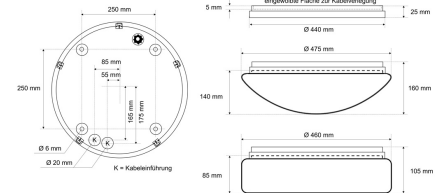

Datenblatt

DLUP 7535.5783CA

Armatur zu LED-Wand- und Deckenleuchte, Premium, Serie 7530, weiß, rund, IP65, D 440 mm

FRISCH-Licht®
Technische LED-Beleuchtung

Armatur mit Treiber
ohne Abdeckung

Systembild

Leuchtendaten

Elektrotechnik

Spannung	AC 220 - 240 V, 50 - 60 Hz
Elektrische Ausführung	CASAMBI/Bluetooth
Bemessungsleistung	bis 35 W
Lichtausbeute	bis 155 lm/W

Leuchtmittel / Lichttechnik

Bemessungslichtstrom	bis 5.700 lm
Lichtfarbe / Farbtemperatur	830 / 3000 K
Farbwiedergabeindex	CRI>80
LED-Lebensdauer	L ₈₀ /B ₁₀ (T _q 25 °C) 100000 Stunden
Photobiologische Klasse	I

Werkstoffe / Maße / Gewichte

Gehäusematerial / -farbe	PC, weiß
Maße	D 440 mm; H 25 mm;
Gewicht	1,290 kg

Prüfungen / Einsatzbedingungen

Montageart	Aufbau
Schutzart	IP65
Schutzklasse	I
Umgebungstemperatur T _a	-20 °C bis +35 °C

Ausschreibungstext

DLUP 7535.5783CA

Armatur zu LED-Wand- und Deckenleuchte, Premium, Serie 7530, weiß, rund, IP65, D 440 mm. CASAMBI/Bluetooth, bis 900 mA, bis 5.700 lm, bis 35 W, Lichtausbeute bis 155 Lumen/Watt, Lichtfarbe 830, warmweiß, 3000 Kelvin, Farbwiedergabeindex CRI>80, Lebensdauer L80/B10 (Tq 25 °C) 100.000 Stunden. Gehäuse PC, Farbe weiß, Schutzklasse I, SELV, Schutzart IP65, Durchmesser 440 mm, Höhe 25 mm, Gewicht 1,29 kg, Umgebungstemperatur Ta -20 °C bis +35 °C. 5 verschiedene Abdeckungen zur Auswahl. Bitte separat bestellen. Inkl. LED-Treiber ENEC geprüft.