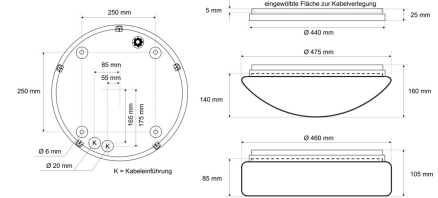

Datenblatt

DLUP 7535.5783CA

Armatur zu LED-Wand- und Deckenleuchte, Premium, Serie 7530, weiß, rund, IP65, D 440 mm

FRISCH-Licht®
Technische LED-Beleuchtung

Armatur mit Treiber
ohne Abdeckung

Systembild

Leuchtendaten

Elektrotechnik

Spannung	AC 220 - 240 V, 50 - 60 Hz
Elektrische Ausführung	CASAMBI/Bluetooth
Bemessungsleistung	bis 35 W
Lichtausbeute	bis 155 lm/W

Leuchtmittel / Lichttechnik

Bemessungslichtstrom	bis 5.700 lm
Lichtfarbe / Farbtemperatur	830 / 3000 K
Farbwiedergabeindex	CRI>80
LED-Lebensdauer	L ₈₀ /B ₁₀ (T _q 25 °C) 100000 Stunden
Photobiologische Klasse	I

Werkstoffe / Maße / Gewichte

Gehäusematerial / -farbe	PC, weiß
Maße	D 440 mm; H 25 mm;
Gewicht	1,290 kg

Prüfungen / Einsatzbedingungen

Montageart	Aufbau
Schutzart	IP65
Schutzklasse	I
Umgebungstemperatur T _a	-20 °C bis +35 °C

Ausschreibungstext

DLUP 7535.5783CA

Armatur zu LED-Wand- und Deckenleuchte, Premium, Serie 7530, weiß, rund, IP65, D 440 mm. CASAMBI/Bluetooth, bis 5.700 lm, bis 35 W, Lichtausbeute bis 155 Lumen/Watt, Lichtfarbe 830, warmweiß, 3000 Kelvin, Farbwiedergabeindex CRI>80, Lebensdauer L80/B10 (T_q 25 °C) 100.000 Stunden. Gehäuse PC, Farbe weiß, Schutzklasse I, SELV, Schutzart IP65, Durchmesser 440 mm, Höhe 25 mm, Gewicht 1,29 kg, Umgebungstemperatur T_a -20 °C bis +35 °C. 5 verschiedene Abdeckungen zur Auswahl. Bitte separat bestellen. Inkl. LED-Treiber ENEC geprüft.