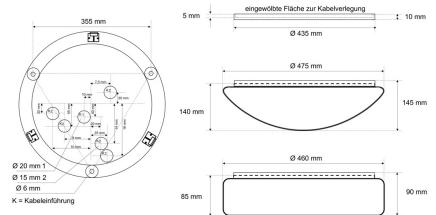

Armatur mit Treiber
ohne Abdeckung

Systembild

Leuchtendaten Ausschreibungstext

Elektrotechnik

Spannung	AC 220 - 240 V, 50 - 60 Hz
Elektrische Ausführung	DALI2 PUSH/SWITCH
Bemessungsleistung	bis 55 W
Lichtausbeute	bis 153 lm/W

Leuchtmittel / Lichttechnik

Bemessungslichtstrom	bis 7.300 lm
Lichtfarbe / Farbtemperatur	840 (neutralweiß) / 4000 K
Farbwiedergabeindex	CRI>80
LED-Lebensdauer	L ₈₀ /B ₁₀ (T _q 25 °C) 100.000 Stunden
Photobiologische Klasse	I

Werkstoffe / Maße / Gewichte

Gehäusematerial / -farbe	Stahlblech, weiß ähnlich RAL 9016
Maße	D 435 mm; H 10 mm;
Gewicht	1,290 kg

Prüfungen / Einsatzbedingungen

Montageart	Aufbau
Schutzart	IP40
Schutzklasse	I
Umgebungstemperatur T _a	-20 bis +35

DLUP 7530.7384DA

Armatur zu LED-Wand- und Deckenleuchte, Premium, Serie 7530, weiß, rund, IP40, D 435 mm. DALI/Touch, bis 1800 mA, bis 7.300 lm, bis 55 W, Lichtausbeute bis 153 Lumen/Watt, Lichtfarbe 840, neutralweiß, 4000 Kelvin, Farbwiedergabeindex CRI>80, Lebensdauer L80/B10 (T_q 25 °C) 100.000 Stunden. Gehäuse Stahlblech, Farbe weiß, ähnlich RAL 9016, Schutzklasse I, SELV, Schutzart IP40, Durchmesser 435 mm, Höhe 10 mm, Gewicht 1,29 kg, Umgebungstemperatur Ta -20 °C bis +35 °C. 5 verschiedene Abdeckungen zur Auswahl. Bitte separat bestellen. Inkl. LED-Treiber ENEC geprüft.