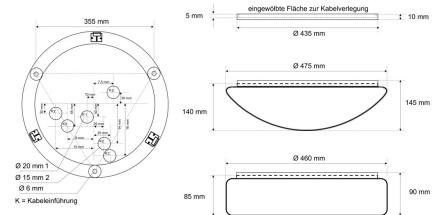

Datenblatt

DLUP 7530.5784CA

Armatur zu LED-Wand- und Deckenleuchte, Premium, Serie 7530, weiß, rund, IP40, D 435 mm

FRISCH-Licht®
Technische LED-Beleuchtung

Armatur mit Treiber
ohne Abdeckung

Systembild

Leuchtendaten

Elektrotechnik

Spannung	AC 220 - 240 V, 50 - 60 Hz
Elektrische Ausführung	CASAMBI/Bluetooth
Bemessungsleistung	bis 35 W
Lichtausbeute	bis 155 lm/W

Leuchtmittel / Lichttechnik

Bemessungslichtstrom	bis 5.700 lm
Lichtfarbe / Farbtemperatur	840 / 4000 K
Farbwiedergabeindex	CRI>80
LED-Lebensdauer	L ₈₀ /B ₁₀ (T _q 25 °C) 100000 Stunden
Photobiologische Klasse	I

Werkstoffe / Maße / Gewichte

Gehäusematerial / -farbe	Stahlblech, weiß ähnlich RAL 9016
Maße	D 435 mm; H 10 mm;
Gewicht	1,290 kg

Prüfungen / Einsatzbedingungen

Montageart	Aufbau
Schutzart	IP40
Schutzklasse	I
Umgebungstemperatur T _a	-20 °C bis +35 °C

Ausschreibungstext

DLUP 7530.5784CA

Armatur zu LED-Wand- und Deckenleuchte, Premium, Serie 7530, weiß, rund, IP40, D 435 mm. CASAMBI/Bluetooth, bis 5.700 lm, bis 35 W, Lichtausbeute bis 155 Lumen/Watt, Lichtfarbe 840, neutralweiß, 4000 Kelvin, Farbwiedergabeindex CRI>80, Lebensdauer L80/B10 (T_q 25 °C) 100.000 Stunden. Gehäuse Stahlblech, Farbe weiß, ähnlich RAL 9016, Schutzklasse I, SELV, Schutzart IP40, Durchmesser 435 mm, Höhe 10 mm, Gewicht 1,29 kg, Umgebungstemperatur T_a -20 °C bis +35 °C. 5 verschiedene Abdeckungen zur Auswahl. Bitte separat bestellen. Inkl. LED-Treiber ENEC geprüft.