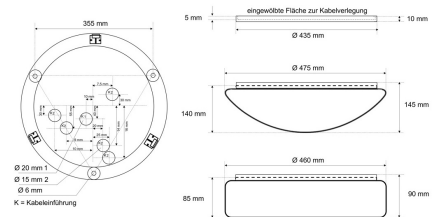

Datenblatt

DLUP 7530.5784CA

Armatur zu LED-Wand- und Deckenleuchte, Premium, Serie 7530, weiß, rund, IP40, D 435 mm

FRISCH-Licht®
Technische LED-Beleuchtung

Armatur mit Treiber
ohne Abdeckung

Systembild

Leuchtendaten

Elektrotechnik

Spannung	AC 220 - 240 V, 50 - 60 Hz
Elektrische Ausführung	CASAMBI/Bluetooth
Bemessungsleistung	bis 35 W
Lichtausbeute	bis 155 lm/W

Leuchtmittel / Lichttechnik

Bemessungslichtstrom	bis 5.700 lm
Lichtfarbe / Farbtemperatur	840 / 4000 K
Farbwiedergabeindex	CRI>80
LED-Lebensdauer	L ₈₀ /B ₁₀ (T _q 25 °C) 100000 Stunden
Photobiologische Klasse	I

Werkstoffe / Maße / Gewichte

Gehäusematerial / -farbe	Stahlblech, weiß ähnlich RAL 9016
Maße	D 435 mm; H 10 mm;
Gewicht	1,290 kg

Prüfungen / Einsatzbedingungen

Montageart	Aufbau
Schutzart	IP40
Schutzklasse	I
Umgebungstemperatur T _a	-20 °C bis +35 °C

Ausschreibungstext

DLUP 7530.5784CA

Armatur zu LED-Wand- und Deckenleuchte, Premium, Serie 7530, weiß, rund, IP40, D 435 mm. CASAMBI/Bluetooth, bis 900 mA, bis 5.700 lm, bis 35 W, Lichtausbeute bis 155 Lumen/Watt, Lichtfarbe 840, neutralweiß, 4000 Kelvin, Farbwiedergabeindex CRI>80, Lebensdauer L80/B10 (T_q 25 °C) 100.000 Stunden. Gehäuse Stahlblech, Farbe weiß, ähnlich RAL 9016, Schutzklasse I, SELV, Schutzart IP40, Durchmesser 435 mm, Höhe 10 mm, Gewicht 1,29 kg, Umgebungstemperatur T_a -20 °C bis +35 °C. 5 verschiedene Abdeckungen zur Auswahl. Bitte separat bestellen. Inkl. LED-Treiber ENEC geprüft.