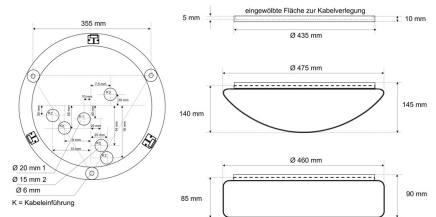

Datenblatt

DLUP 7530.5783D

Armatur zu LED-Wand- und Deckenleuchte, Premium, Serie 7530, weiß, rund, IP40, D 435 mm

FRISCH-Licht®
Technische LED-Beleuchtung