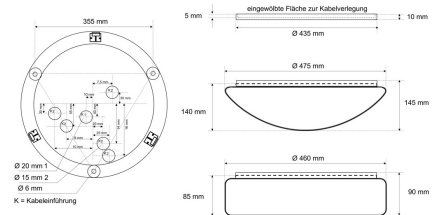

Datenblatt

DLUP 7530.5783CA

Armatur zu LED-Wand- und Deckenleuchte, Premium, Serie 7530, weiß, rund, IP40, D 435 mm

FRISCH-Licht®
Technische LED-Beleuchtung

Armatur mit Treiber
ohne Abdeckung

Systembild

Leuchtendaten

Elektrotechnik

Spannung	AC 220 - 240 V, 50 - 60 Hz
Elektrische Ausführung	CASAMBI/Bluetooth
Bemessungsleistung	bis 35 W
Lichtausbeute	bis 155 lm/W

Leuchtmittel / Lichttechnik

Bemessungslichtstrom	bis 5.700 lm
Lichtfarbe / Farbtemperatur	830 (warmweiß) / 3000 K
Farbwiedergabeindex	CRI>80
LED-Lebensdauer	L ₈₀ /B ₁₀ (T _q 25 °C) 100.000 Stunden
Photobiologische Klasse	I

Werkstoffe / Maße / Gewichte

Gehäusematerial / -farbe	Stahlblech, weiß ähnlich RAL 9016
Maße	D 435 mm; H 10 mm;
Gewicht	1,290 kg

Prüfungen / Einsatzbedingungen

Montageart	Aufbau
Schutzart	IP40
Schutzklasse	I
Umgebungstemperatur T _a	-20 bis +35

Ausschreibungstext

DLUP 7530.5783CA

Armatur zu LED-Wand- und Deckenleuchte, Premium, Serie 7530, weiß, rund, IP40, D 435 mm. CASAMBI/Bluetooth, bis 900 mA, bis 5.700 lm, bis 35 W, Lichtausbeute bis 155 Lumen/Watt, Lichtfarbe 830, warmweiß, 3000 Kelvin, Farbwiedergabeindex CRI>80, Lebensdauer L80/B10 (T_q 25 °C) 100.000 Stunden. Gehäuse Stahlblech, Farbe weiß, ähnlich RAL 9016, Schutzklasse I, SELV, Schutzart IP40, Durchmesser 435 mm, Höhe 10 mm, Gewicht 1,29 kg, Umgebungstemperatur T_a -20 °C bis +35 °C. 5 verschiedene Abdeckungen zur Auswahl. Bitte separat bestellen. Inkl. LED-Treiber ENEC geprüft.