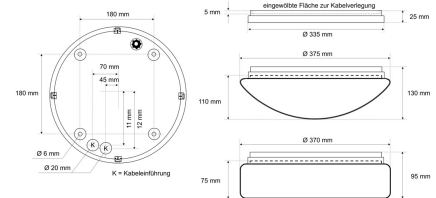

Datenblatt

DLUP 7525.3584PH

Armatur zu LED-Wand- und Deckenleuchte, Premium, Serie 7520, weiß, rund, IP65, D 335 mm

FRISCH-Licht®
Technische LED-Beleuchtung

Armatur mit Treiber
ohne Abdeckung

Systembild

Leuchtendaten

Werkstoffe / Maße / Gewichte

| | |
|--------------------------|--------------------|
| Gehäusematerial / -farbe | PC, weiß |
| Maße | D 335 mm; H 25 mm; |
| Gewicht | 0,850 kg |

Prüfungen / Einsatzbedingungen

| | |
|------------------------------------|-------------------|
| Montageart | Aufbau |
| Schutzart | IP65 |
| Schutzklasse | I |
| Umgebungstemperatur T _a | -20 °C bis +35 °C |

Ausschreibungstext

DLUP 7525.3584PH

Armatur zu LED-Wand- und Deckenleuchte, Premium, Serie 7520, weiß, rund, IP65, D 335 mm. TRIAC, bis 1050 mA, bis 3.500 lm, bis 28 W, Lichtausbeute bis 138 Lumen/Watt, Lichtfarbe 840, neutralweiß, 4000 Kelvin, Farbwiedergabeindex CRI>80, Lebensdauer L80/B10 (T_q 25 °C) 100.000 Stunden. Gehäuse PC, Farbe weiß, Schutzklasse I, SELV, Schutzart IP65, Durchmesser 335 mm, Höhe 25 mm, Gewicht 0,85 kg, Umgebungstemperatur Ta -20 °C bis +35 °C. 5 verschiedene Abdeckungen zur Auswahl. Bitte separat bestellen. Inkl. LED-Treiber ENEC geprüft.