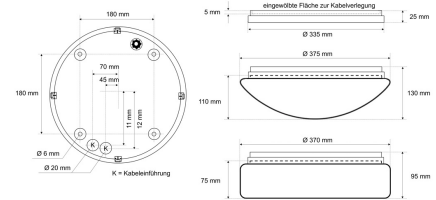

Datenblatt

DLUP 7525.3584D

Armatur zu LED-Wand- und Deckenleuchte, Premium, Serie 7520, weiß, rund, IP65, D 335 mm

FRISCH-Licht®
Technische LED-Beleuchtung

Armatur mit Treiber
ohne Abdeckung

Systembild

Leuchtendaten

Elektrotechnik

Spannung	AC 220 - 240 V, 50 - 60 Hz
Elektrische Ausführung	1-10 V
Bemessungsleistung	bis 28 W
Lichtausbeute	bis 138 lm/W

Leuchtmittel / Lichttechnik

Bemessungslichtstrom	bis 3.500 lm
Lichtfarbe / Farbtemperatur	840 / 4000 K
Farbwiedergabeindex	CRI>80
LED-Lebensdauer	L ₈₀ /B ₁₀ (T _q 25 °C) 100000 Stunden
Photobiologische Klasse	I

Werkstoffe / Maße / Gewichte

Gehäusematerial / -farbe	PC, weiß
Maße	D 335 mm; H 25 mm;
Gewicht	0,850 kg

Prüfungen / Einsatzbedingungen

Montageart	Aufbau
Schutzart	IP65
Schutzklasse	I
Umgebungstemperatur T _a	-20 °C bis +35 °C

Ausschreibungstext

DLUP 7525.3584D

Armatur zu LED-Wand- und Deckenleuchte, Premium, Serie 7520, weiß, rund, IP65, D 335 mm. 1-10 V, bis 1050 mA, bis 3.500 lm, bis 28 W, Lichtausbeute bis 138 Lumen/Watt, Lichtfarbe 840, neutralweiß, 4000 Kelvin, Farbwiedergabeindex CRI>80, Lebensdauer L80/B10 (T_q 25 °C) 100.000 Stunden. Gehäuse PC, Farbe weiß, Schutzklasse I, SELV, Schutzart IP65, Durchmesser 335 mm, Höhe 25 mm, Gewicht 0,85 kg, Umgebungstemperatur Ta -20 °C bis +35 °C. 5 verschiedene Abdeckungen zur Auswahl. Bitte separat bestellen. Inkl. LED-Treiber ENEC geprüft.