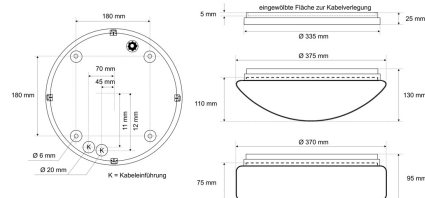

Datenblatt

DLUP 7525.3583PH

Armatur zu LED-Wand- und Deckenleuchte, Premium, Serie 7520, weiß, rund, IP65, D 335 mm

FRISCH-Licht®
Technische LED-Beleuchtung

Armatur mit Treiber
ohne Abdeckung

Systembild

Leuchtendaten

Elektrotechnik

Spannung	AC 220 - 240 V, 50 - 60 Hz
Elektrische Ausführung	TRIAC
Bemessungsleistung	bis 28 W
Lichtausbeute	bis 138 lm/W

Leuchtmittel / Lichttechnik

Bemessungslichtstrom	bis 3.500 lm
Lichtfarbe / Farbtemperatur	830 / 3000 K
Farbwiedergabeindex	CRI>80
LED-Lebensdauer	L ₈₀ /B ₁₀ (T _q 25 °C) 100000 Stunden
Photobiologische Klasse	I

Werkstoffe / Maße / Gewichte

Gehäusematerial / -farbe	PC, weiß
Maße	D 335 mm; H 25 mm;
Gewicht	0,850 kg

Prüfungen / Einsatzbedingungen

Montageart	Aufbau
Schutzart	IP65
Schutzklasse	I
Umgebungstemperatur T _a	-20 °C bis +35 °C

Ausschreibungstext

DLUP 7525.3583PH

Armatur zu LED-Wand- und Deckenleuchte, Premium, Serie 7520, weiß, rund, IP65, D 335 mm. TRIAC, bis 1050 mA, bis 3.500 lm, bis 28 W, Lichtausbeute bis 138 Lumen/Watt, Lichtfarbe 830, warmweiß, 3000 Kelvin, Farbwiedergabeindex CRI>80, Lebensdauer L80/B10 (T_q 25 °C) 100.000 Stunden. Gehäuse PC, Farbe weiß, Schutzklasse I, SELV, Schutzart IP65, Durchmesser 335 mm, Höhe 25 mm, Gewicht 0,85 kg, Umgebungstemperatur T_a -20 °C bis +35 °C. 5 verschiedene Abdeckungen zur Auswahl. Bitte separat bestellen. Inkl. LED-Treiber ENEC geprüft.