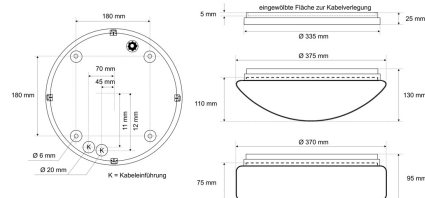

Datenblatt

DLUP 7525.3583CA

Armatur zu LED-Wand- und Deckenleuchte, Premium, Serie 7520, weiß, rund, IP65, D 335 mm

FRISCH-Licht®
Technische LED-Beleuchtung

Armatur mit Treiber
ohne Abdeckung

Systembild

Leuchtendaten

Elektrotechnik

Spannung	AC 220 - 240 V, 50 - 60 Hz
Elektrische Ausführung	CASAMBI/Bluetooth
Bemessungsleistung	bis 28 W
Lichtausbeute	bis 138 lm/W

Leuchtmittel / Lichttechnik

Bemessungslichtstrom	bis 3.500 lm
Lichtfarbe / Farbtemperatur	830 / 3000 K
Farbwiedergabeindex	CRI>80
LED-Lebensdauer	L ₈₀ /B ₁₀ (T _q 25 °C) 100000 Stunden
Photobiologische Klasse	I

Werkstoffe / Maße / Gewichte

Gehäusematerial / -farbe	PC, weiß
Maße	D 335 mm; H 25 mm;
Gewicht	0,850 kg

Prüfungen / Einsatzbedingungen

Montageart	Aufbau
Schutzart	IP65
Schutzklasse	I
Umgebungstemperatur T _a	-20 °C bis +35 °C

Ausschreibungstext

DLUP 7525.3583CA

Armatur zu LED-Wand- und Deckenleuchte, Premium, Serie 7520, weiß, rund, IP65, D 335 mm. CASAMBI/Bluetooth, bis 1050 mA, bis 3.500 lm, bis 28 W, Lichtausbeute bis 138 Lumen/Watt, Lichtfarbe 830, warmweiß, 3000 Kelvin, Farbwiedergabeindex CRI>80, Lebensdauer L80/B10 (Tq 25 °C) 100.000 Stunden. Gehäuse PC, Farbe weiß, Schutzklasse I, SELV, Schutzart IP65, Durchmesser 335 mm, Höhe 25 mm, Gewicht 0,85 kg, Umgebungstemperatur Ta -20 °C bis +35 °C. 5 verschiedene Abdeckungen zur Auswahl. Bitte separat bestellen. Inkl. LED-Treiber ENEC geprüft.