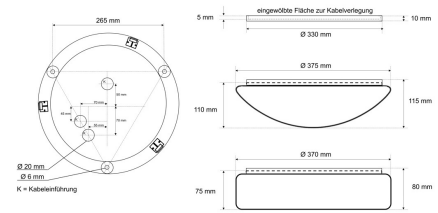

Datenblatt

DLUP 7520.3583CA

Armatur zu LED-Wand- und Deckenleuchte, Premium, Serie 7520, weiß, rund, IP40, D 330 mm

FRISCH-Licht®
Technische LED-Beleuchtung