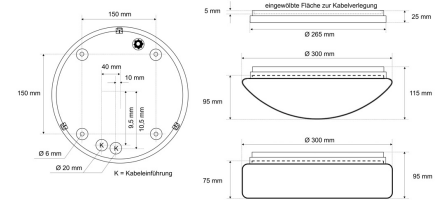

Systembild

Leuchtendaten

Elektrotechnik

Spannung	AC 220 - 240 V, 50 - 60 Hz
Elektrische Ausführung	DALI2 PUSH/SWITCH
Bemessungsleistung	bis 19 W
Lichtausbeute	bis 137 lm/W

Leuchtmittel / Lichttechnik

Bemessungslichtstrom	bis 2.300 lm
Lichtfarbe / Farbtemperatur	840 / 4000 K
Farbwiedergabeindex	CRI>80
LED-Lebensdauer	L₈₀/B₁₀ (T_q 25 °C) 100000 Stunden
Photobiologische Klasse	I

Werkstoffe / Maße / Gewichte

Gehäusematerial / -farbe	PC, weiß
Maße	D 265 mm; H 25 mm;
Gewicht	0,570 kg

Prüfungen / Einsatzbedingungen

Montageart	Aufbau
Schutzart	IP65
Schutzklasse	I
Umgebungstemperatur T_a	-20 °C bis +35 °C

Ausschreibungstext

DLUP 7515.2384DA

Armatur zu LED-Wand- und Deckenleuchte, Premium, Serie 7510, weiß, rund, IP65, D 265 mm. DALI/Touch, bis 700 mA, bis 2.300 lm, bis 19 W, Lichtausbeute bis 137 Lumen/Watt, Lichtfarbe 840, neutralweiß, 4000 Kelvin, Farbwiedergabeindex CRI>80, Lebensdauer L80/B10 (Tq 25 °C) 100.000 Stunden. Gehäuse PC, Farbe weiß, Schutzklasse I, SELV, Schutzart IP65, Durchmesser 265 mm, Höhe 25 mm, Gewicht 0,57 kg, Umgebungstemperatur Ta -20 °C bis +35 °C. 5 verschiedene Abdeckungen zur Auswahl. Bitte separat bestellen. Inkl. LED-Treiber ENEC geprüft.

Fabrikat: FRISCH-Licht®
Typ: DLUP 7515.2384DA

Optional

Armatur: Multipower, DALI2, 1-10 V, TRIAC, CASAMBI/Bluetooth; Abdeckungen, Zubehör und Optionale Komponenten: DL 7510 W glanz VP/DL 7510 W matt VP/DL 7510 W PC matt VP/DLZ 7510 W matt VP/DLZ 7510 WPC matt VP/DL PME/DL E14 NLF/NLBE/DRR 7510/DRED 7510/DRZD 7510/DRZDED 7510/DRZN 7510/DRZNED 7510