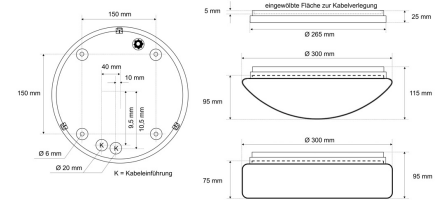

Datenblatt

DLUP 7515.2384DA

Armatur zu LED-Wand- und Deckenleuchte, Premium, Serie 7510, weiß, rund, IP65, D 265 mm

FRISCH-Licht®
Technische LED-Beleuchtung

Armatur mit Treiber
ohne Abdeckung

Systembild

Leuchtendaten

Elektrotechnik

Spannung	AC 220 - 240 V, 50 - 60 Hz
Elektrische Ausführung	DALI2 PUSH/SWITCH
Bemessungsleistung	bis 19 W
Lichtausbeute	bis 137 lm/W

Leuchtmittel / Lichttechnik

Bemessungslichtstrom	bis 2.300 lm
Lichtfarbe / Farbtemperatur	840 / 4000 K
Farbwiedergabeindex	CRI>80
LED-Lebensdauer	L ₈₀ /B ₁₀ (T _q 25 °C) 100000 Stunden
Photobiologische Klasse	I

Werkstoffe / Maße / Gewichte

Gehäusematerial / -farbe	PC, weiß
Maße	D 265 mm; H 25 mm;
Gewicht	0,570 kg

Prüfungen / Einsatzbedingungen

Montageart	Aufbau
Schutzart	IP65
Schutzklasse	I
Umgebungstemperatur T _a	-20 °C bis +35 °C

Ausschreibungstext

DLUP 7515.2384DA

Armatur zu LED-Wand- und Deckenleuchte, Premium, Serie 7510, weiß, rund, IP65, D 265 mm. DALI/Touch, bis 700 mA, bis 2.300 lm, bis 19 W, Lichtausbeute bis 137 Lumen/Watt, Lichtfarbe 840, neutralweiß, 4000 Kelvin, Farbwiedergabeindex CRI>80, Lebensdauer L80/B10 (Tq 25 °C) 100.000 Stunden. Gehäuse PC, Farbe weiß, Schutzklasse I, SELV, Schutzart IP65, Durchmesser 265 mm, Höhe 25 mm, Gewicht 0,57 kg, Umgebungstemperatur Ta -20 °C bis +35 °C. 5 verschiedene Abdeckungen zur Auswahl. Bitte separat bestellen. Inkl. LED-Treiber ENEC geprüft.