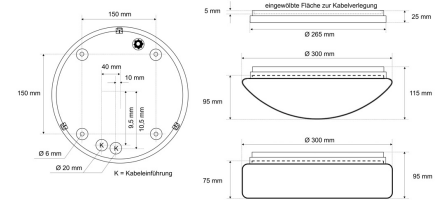

Datenblatt

DLUP 7515.2384CA

Armatur zu LED-Wand- und Deckenleuchte, Premium, Serie 7510, weiß, rund, IP65, D 265 mm

FRISCH-Licht®
Technische LED-Beleuchtung

Armatur mit Treiber
ohne Abdeckung

Systembild

Leuchtendaten

Elektrotechnik

Spannung	AC 220 - 240 V, 50 - 60 Hz
Elektrische Ausführung	CASAMBI/Bluetooth
Bemessungsleistung	bis 19 W
Lichtausbeute	bis 137 lm/W

Leuchtmittel / Lichttechnik

Bemessungslichtstrom	bis 2.300 lm
Lichtfarbe / Farbtemperatur	840 (neutralweiß) / 4000 K
Farbwiedergabeindex	CRI>80
LED-Lebensdauer	L ₈₀ /B ₁₀ (T _q 25 °C) 100.000 Stunden
Photobiologische Klasse	I

Werkstoffe / Maße / Gewichte

Gehäusematerial / -farbe	Polycarbonat (PC), weiß
Maße	D 265 mm; H 25 mm;
Gewicht	0,570 kg

Prüfungen / Einsatzbedingungen

Montageart	Aufbau
Schutzart	IP65
Schutzklasse	I
Umgebungstemperatur T _a	-20 bis +35

Ausschreibungstext

DLUP 7515.2384CA

Armatur zu LED-Wand- und Deckenleuchte, Premium, Serie 7510, weiß, rund, IP65, D 265 mm. CASAMBI/Bluetooth, bis 700 mA, bis 2.300 lm, bis 19 W, Lichtausbeute bis 137 Lumen/Watt, Lichtfarbe 840, neutralweiß, 4000 Kelvin, Farbwiedergabeindex CRI>80, Lebensdauer L80/B10 (T_q 25 °C) 100.000 Stunden. Gehäuse PC, Farbe weiß, Schutzklasse I, SELV, Schutzart IP65, Durchmesser 265 mm, Höhe 25 mm, Gewicht 0,57 kg, Umgebungstemperatur Ta -20 °C bis +35 °C. 5 verschiedene Abdeckungen zur Auswahl. Bitte separat bestellen. Inkl. LED-Treiber ENEC geprüft.