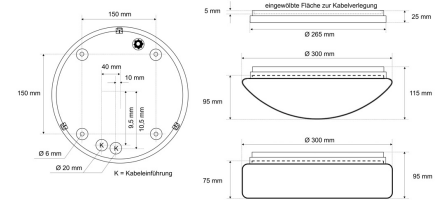

Armatur mit Treiber
ohne Abdeckung

Systembild

Leuchtendaten

Elektrotechnik

Spannung	AC 220 - 240 V, 50 - 60 Hz
Elektrische Ausführung	Multipower
Bemessungsleistung	9,5 - 19 W
Lichtausbeute	bis 137 lm/W

Leuchtmittel / Lichttechnik

Bemessungslichtstrom	1.300 - 2.300 lm
Lichtfarbe / Farbtemperatur	830 / 3000 K
Farbwiedergabeindex	CRI>80
LED-Lebensdauer	L ₈₀ /B ₁₀ (T _q 25 °C) 100000 Stunden
Photobiologische Klasse	I

Werkstoffe / Maße / Gewichte

Gehäusematerial / -farbe	PC, weiß
Maße	D 265 mm; H 25 mm;
Gewicht	0,570 kg

Prüfungen / Einsatzbedingungen

Montageart	Aufbau
Schutzart	IP65
Schutzklasse	I
Umgebungstemperatur T _a	-20 °C bis +35 °C

Ausschreibungstext

DLUP 7515.2383M

Armatur zu LED-Wand- und Deckenleuchte, Premium, Serie 7510, weiß, rund, IP65, D 265 mm. Multipower, 15 Stufen, 1.300 - 2.300 lm, 9,5 - 19 W, Lichtausbeute bis 137 Lumen/Watt, Lichtfarbe 830, warmweiß, 3000 Kelvin, Farbwiedergabeindex CRI>80, Lebensdauer L80/B10 (T_q 25 °C) 100.000 Stunden. Gehäuse PC, Farbe weiß, Schutzklasse I, SELV, Schutzart IP65, Durchmesser 265 mm, Höhe 25 mm, Gewicht 0,57 kg, Umgebungstemperatur T_a -20 °C bis +35 °C. 5 verschiedene Abdeckungen zur Auswahl. Bitte separat bestellen. Inkl. LED-Treiber ENEC geprüft.