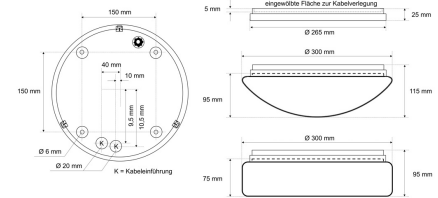

Datenblatt

DLUP 7515.2383CA

Armatur zu LED-Wand- und Deckenleuchte, Premium, Serie 7510, weiß, rund, IP65, D 265 mm

FRISCH-Licht®
Technische LED-Beleuchtung

Armatur mit Treiber
ohne Abdeckung

Systembild

Leuchtendaten

Elektrotechnik

Spannung	AC 220 - 240 V, 50 - 60 Hz
Elektrische Ausführung	CASAMBI/Bluetooth
Bemessungsleistung	bis 19 W
Lichtausbeute	bis 137 lm/W

Leuchtmittel / Lichttechnik

Bemessungslichtstrom	bis 2.300 lm
Lichtfarbe / Farbtemperatur	830 / 3000 K
Farbwiedergabeindex	CRI>80
LED-Lebensdauer	L ₈₀ /B ₁₀ (T _q 25 °C) 100000 Stunden
Photobiologische Klasse	I

Werkstoffe / Maße / Gewichte

Gehäusematerial / -farbe	PC, weiß
Maße	D 265 mm; H 25 mm;
Gewicht	0,570 kg

Prüfungen / Einsatzbedingungen

Montageart	Aufbau
Schutzart	IP65
Schutzklasse	I
Umgebungstemperatur T _a	-20 °C bis +35 °C

Ausschreibungstext

DLUP 7515.2383CA

Armatur zu LED-Wand- und Deckenleuchte, Premium, Serie 7510, weiß, rund, IP65, D 265 mm. CASAMBI/Bluetooth, bis 700 mA, bis 2.300 lm, bis 19 W, Lichtausbeute bis 137 Lumen/Watt, Lichtfarbe 830, warmweiß, 3000 Kelvin, Farbwiedergabeindex CRI>80, Lebensdauer L80/B10 (Tq 25 °C) 100.000 Stunden. Gehäuse PC, Farbe weiß, Schutzklasse I, SELV, Schutzart IP65, Durchmesser 265 mm, Höhe 25 mm, Gewicht 0,57 kg, Umgebungstemperatur Ta -20 °C bis +35 °C. 5 verschiedene Abdeckungen zur Auswahl. Bitte separat bestellen. Inkl. LED-Treiber ENEC geprüft.