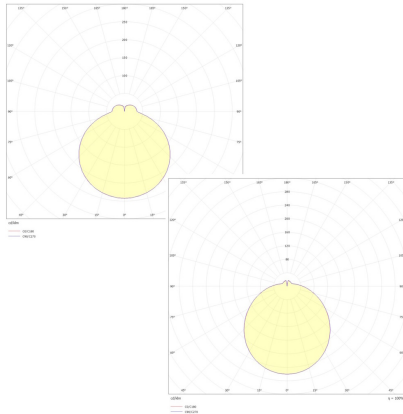

Armatur zu LED-Wand- und Deckenleuchte, Premium, Serie 7510, weiß, rund, IP40, D 260 mm

Armatur mit Treiber
ohne Abdeckung

Systembild

Leuchtendaten

Elektrotechnik

Spannung	AC 220 - 240 V, 50 - 60 Hz
Elektrische Ausführung	CASAMBI/Bluetooth
Bemessungsleistung	bis 19 W
Lichtausbeute	bis 137 lm/W

Leuchtmittel / Lichttechnik

Bemessungslichtstrom	bis 2.300 lm
Lichtfarbe / Farbtemperatur	840 / 4000 K
Farbwiedergabeindex	CRI>80
LED-Lebensdauer	L ₈₀ /B ₁₀ (T _q 25 °C) 100000 Stunden
Photobiologische Klasse	I

Werkstoffe / Maße / Gewichte

Gehäusematerial / -farbe	Stahlblech, weiß ähnlich RAL 9016
Maße	D 260 mm; H 10 mm;
Gewicht	0,570 kg

Prüfungen / Einsatzbedingungen

Montageart	Aufbau
Schutzart	IP40
Schutzklasse	I
Umgebungstemperatur T _a	-20 °C bis +35 °C