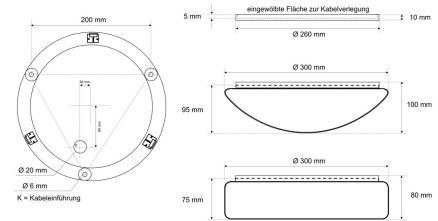

Armatur zu LED-Wand- und Deckenleuchte, Premium, Serie 7510, weiß, rund, IP40, D 260 mm

Armatur mit Treiber
ohne Abdeckung

Systembild

Leuchtendaten

Elektrotechnik

Spannung	AC 220 - 240 V, 50 - 60 Hz
Elektrische Ausführung	CASAMBI/Bluetooth
Bemessungsleistung	bis 19 W
Lichtausbeute	bis 137 lm/W

Leuchtmittel / Lichttechnik

Bemessungslichtstrom	bis 2.300 lm
Lichtfarbe / Farbtemperatur	840 / 4000 K
Farbwiedergabeindex	CRI>80
LED-Lebensdauer	L ₈₀ /B ₁₀ (T _q 25 °C) 100000 Stunden
Photobiologische Klasse	I

Werkstoffe / Maße / Gewichte

Gehäusematerial / -farbe	Stahlblech, weiß ähnlich RAL 9016
Maße	D 260 mm; H 10 mm;
Gewicht	0,570 kg

Prüfungen / Einsatzbedingungen

Montageart	Aufbau
Schutzart	IP40
Schutzklasse	I
Umgebungstemperatur T _a	-20 °C bis +35 °C

Ausschreibungstext

DLUP 7510.2384CA

Armatur zu LED-Wand- und Deckenleuchte, Premium, Serie 7510, weiß, rund, IP40, D 260 mm. CASAMBI/Bluetooth, bis 2.300 lm, bis 19 W, Lichtausbeute bis 137 Lumen/Watt, Lichtfarbe 840, neutralweiß, 4000 Kelvin, Farbwiedergabeindex CRI>80, Lebensdauer L80/B10 (T_q 25 °C) 100.000 Stunden. Gehäuse Stahlblech, Farbe weiß, ähnlich RAL 9016, Schutzklasse I, SELV, Schutzart IP40, Durchmesser 260 mm, Höhe 10 mm, Gewicht 0,57 kg, Umgebungstemperatur Ta -20 °C bis +35 °C. 5 verschiedene Abdeckungen zur Auswahl. Bitte separat bestellen. Inkl. LED-Treiber ENEC geprüft.