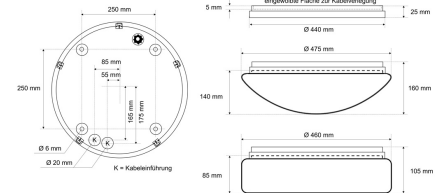

Datenblatt

DLUE 7535.4684CA

Armatur zu LED-Wand- und Deckenleuchte, ECO, Serie 7530, weiß, rund, IP65, D 440 mm

FRISCH-Licht®
Technische LED-Beleuchtung

Armatur mit Treiber
ohne Abdeckung

Systembild

Leuchtendaten

Elektrotechnik

Spannung	AC 220 - 240 V, 50 - 60 Hz
Elektrische Ausführung	CASAMBI/Bluetooth
Bemessungsleistung	bis 38 W
Lichtausbeute	bis 130 lm/W

Leuchtmittel / Lichttechnik

Bemessungslichtstrom	bis 4.600 lm
Lichtfarbe / Farbtemperatur	840 / 4000 K
Farbwiedergabeindex	CRI>80
LED-Lebensdauer	L ₈₀ /B ₁₀ (T _q 25 °C) 50000 Stunden
Photobiologische Klasse	I

Werkstoffe / Maße / Gewichte

Gehäusematerial / -farbe	PC, weiß
Maße	D 440 mm; H 25 mm;
Gewicht	1,290 kg

Prüfungen / Einsatzbedingungen

Montageart	Aufbau
Schutzart	IP65
Schutzklasse	I
Umgebungstemperatur T _a	-20 °C bis +35 °C

Ausschreibungstext

DLUE 7535.4684CA

Armatur zu LED-Wand- und Deckenleuchte, ECO, Serie 7530, weiß, rund, IP65, D 440 mm. CASAMBI/Bluetooth, bis 1400 mA, bis 4.600 lm, bis 38 W, Lichtausbeute bis 130 Lumen/Watt, Lichtfarbe 840, neutralweiß, 4000 Kelvin, Farbwiedergabeindex CRI>80, Lebensdauer L80/B10 (T_q 25 °C) 50000 Stunden. Gehäuse PC, Farbe weiß, Schutzklasse I, SELV, Schutzart IP65, Durchmesser 440 mm, Höhe 25 mm, Gewicht 1,29 kg, Umgebungstemperatur Ta -20 °C bis +35 °C. 5 verschiedene Abdeckungen zur Auswahl. Bitte separat bestellen. Inkl. LED-Treiber ENEC geprüft.