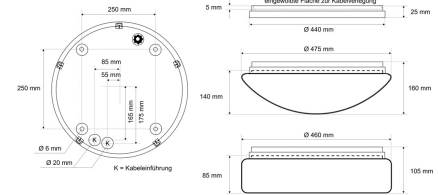

Datenblatt

DLUE 7535.4684CA

Armatur zu LED-Wand- und Deckenleuchte, ECO, Serie 7530, weiß, rund, IP65, D 440 mm

FRISCH-Licht®
Technische LED-Beleuchtung

Armatur mit Treiber
ohne Abdeckung

Systembild

Leuchtendaten

Elektrotechnik

Spannung	AC 220 - 240 V, 50 - 60 Hz
Elektrische Ausführung	CASAMBI/Bluetooth
Bemessungsleistung	bis 38 W
Lichtausbeute	bis 130 lm/W

Leuchtmittel / Lichttechnik

Bemessungslichtstrom	bis 4.600 lm
Lichtfarbe / Farbtemperatur	840 (neutralweiß) / 4000 K
Farbwiedergabeindex	CRI>80
LED-Lebensdauer	L ₈₀ /B ₁₀ (T _q 25 °C) 50.000 Stunden
Photobiologische Klasse	I

Werkstoffe / Maße / Gewichte

Gehäusematerial / -farbe	Polycarbonat (PC), weiß
Maße	D 440 mm; H 25 mm;
Gewicht	1,290 kg

Prüfungen / Einsatzbedingungen

Montageart	Aufbau
Schutzart	IP65
Schutzklasse	I
Umgebungstemperatur T _a	-20 bis +35

Ausschreibungstext

DLUE 7535.4684CA

Armatur zu LED-Wand- und Deckenleuchte, ECO, Serie 7530, weiß, rund, IP65, D 440 mm. CASAMBI/Bluetooth, bis 1400 mA, bis 4.600 lm, bis 38 W, Lichtausbeute bis 130 Lumen/Watt, Lichtfarbe 840, neutralweiß, 4000 Kelvin, Farbwiedergabeindex CRI>80, Lebensdauer L80/B10 (Tq 25 °C) 50000 Stunden. Gehäuse PC, Farbe weiß, Schutzklasse I, SELV, Schutzart IP65, Durchmesser 440 mm, Höhe 25 mm, Gewicht 1,29 kg, Umgebungstemperatur Ta -20 °C bis +35 °C. 5 verschiedene Abdeckungen zur Auswahl. Bitte separat bestellen. Inkl. LED-Treiber ENEC geprüft.