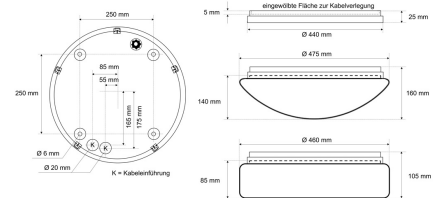

Datenblatt

DLUE 7535.4683CA

Armatur zu LED-Wand- und Deckenleuchte, ECO, Serie 7530, weiß, rund, IP65, D 440 mm

FRISCH-Licht®
Technische LED-Beleuchtung

Armatur mit Treiber
ohne Abdeckung

Systembild

Leuchtendaten

Elektrotechnik

Spannung	AC 220 - 240 V, 50 - 60 Hz
Elektrische Ausführung	CASAMBI/Bluetooth
Bemessungsleistung	bis 38 W
Lichtausbeute	bis 130 lm/W

Leuchtmittel / Lichttechnik

Bemessungslichtstrom	bis 4.600 lm
Lichtfarbe / Farbtemperatur	830 / 3000 K
Farbwiedergabeindex	CRI>80
LED-Lebensdauer	L ₈₀ /B ₁₀ (T _q 25 °C) 50000 Stunden
Photobiologische Klasse	I

Werkstoffe / Maße / Gewichte

Gehäusematerial / -farbe	PC, weiß
Maße	D 440 mm; H 25 mm;
Gewicht	1,290 kg

Prüfungen / Einsatzbedingungen

Montageart	Aufbau
Schutzart	IP65
Schutzklasse	I
Umgebungstemperatur T _a	-20 °C bis +35 °C

Ausschreibungstext

DLUE 7535.4683CA

Armatur zu LED-Wand- und Deckenleuchte, ECO, Serie 7530, weiß, rund, IP65, D 440 mm. CASAMBI/Bluetooth, bis 4.600 lm, bis 38 W, Lichtausbeute bis 130 Lumen/Watt, Lichtfarbe 830, warmweiß, 3000 Kelvin, Farbwiedergabeindex CRI>80, Lebensdauer L80/B10 (T_q 25 °C) 50000 Stunden. Gehäuse PC, Farbe weiß, Schutzklasse I, SELV, Schutzart IP65, Durchmesser 440 mm, Höhe 25 mm, Gewicht 1,29 kg, Umgebungstemperatur T_a -20 °C bis +35 °C. 5 verschiedene Abdeckungen zur Auswahl. Bitte separat bestellen. Inkl. LED-Treiber ENEC geprüft.