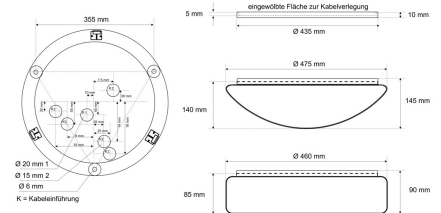

Datenblatt

DLUE 7530.4683CA

Armatur zu LED-Wand- und Deckenleuchte, ECO, Serie 7530, weiß, rund, IP40, D 435 mm

FRISCH-Licht®
Technische LED-Beleuchtung

Armatur mit Treiber
ohne Abdeckung

Systembild

Leuchtendaten

Elektrotechnik

Spannung	AC 220 - 240 V, 50 - 60 Hz
Elektrische Ausführung	CASAMBI/Bluetooth
Bemessungsleistung	bis 38 W
Lichtausbeute	bis 130 lm/W

Leuchtmittel / Lichttechnik

Bemessungslichtstrom	bis 4.600 lm
Lichtfarbe / Farbtemperatur	830 / 3000 K
Farbwiedergabeindex	CRI>80
LED-Lebensdauer	L₈₀/B₁₀ (T_q 25 °C) 50000 Stunden
Photobiologische Klasse	I

Werkstoffe / Maße / Gewichte

Gehäusematerial / -farbe	Stahlblech, weiß ähnlich RAL 9016
Maße	D 435 mm; H 10 mm;
Gewicht	1,290 kg

Prüfungen / Einsatzbedingungen

Montageart	Aufbau
Schutzart	IP40
Schutzklasse	I
Umgebungstemperatur T_a	-20 °C bis +35 °C

Ausschreibungstext

DLUE 7530.4683CA

Armatur zu LED-Wand- und Deckenleuchte, ECO, Serie 7530, weiß, rund, IP40, D 435 mm. CASAMBI/Bluetooth, bis 4.600 lm, bis 38 W, Lichtausbeute bis 130 Lumen/Watt, Lichtfarbe 830, warmweiß, 3000 Kelvin, Farbwiedergabeindex CRI>80, Lebensdauer L80/B10 (T_q 25 °C) 50000 Stunden. Gehäuse Stahlblech, Farbe weiß, ähnlich RAL 9016, Schutzklasse I, SELV, Schutzart IP40, Durchmesser 435 mm, Höhe 10 mm, Gewicht 1,29 kg, Umgebungstemperatur Ta -20 °C bis +35 °C. 5 verschiedene Abdeckungen zur Auswahl. Bitte separat bestellen. Inkl. LED-Treiber ENEC geprüft.

Fabrikat: FRISCH-Licht®
Typ: DLUE 7530.4683CA

Optional

Armatur: Multipower, DALI2, 1-10 V, TRIAC, CASAMBI/Bluetooth; Abdeckungen, Zubehör und Optionale Komponenten: DL 7530 W glanz VP/DL 7530 W matt VP/DL 7530 W PC matt VP/DLZ 7530 W matt VP/DLZ 7530 WPC matt VP/DL PME/DL NL3/DL NL8/DL E14 NLF/DRR 7530/DRED 7530/DRZD 7530/DRZDED 7530/DRZN 7530/DRZNED 7530