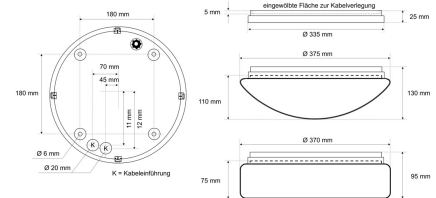

Datenblatt

DLUE 7525.2384PH

Armatur zu LED-Wand- und Deckenleuchte, ECO, Serie 7520, weiß, rund, IP65, D 335 mm

FRISCH-Licht®
Technische LED-Beleuchtung

Armatur mit Treiber
ohne Abdeckung

Systembild

Leuchtendaten

Elektrotechnik

Spannung	AC 220 - 240 V, 50 - 60 Hz
Elektrische Ausführung	TRIAC
Bemessungsleistung	bis 19 W
Lichtausbeute	bis 126 lm/W

Leuchtmittel / Lichttechnik

Bemessungslichtstrom	bis 2.300 lm
Lichtfarbe / Farbtemperatur	840 / 4000 K
Farbwiedergabeindex	CRI>80
LED-Lebensdauer	L ₈₀ /B ₁₀ (T _q 25 °C) 50000 Stunden
Photobiologische Klasse	I

Werkstoffe / Maße / Gewichte

Gehäusematerial / -farbe	PC, weiß
Maße	D 335 mm; H 25 mm;
Gewicht	0,850 kg

Prüfungen / Einsatzbedingungen

Montageart	Aufbau
Schutzart	IP65
Schutzklasse	I
Umgebungstemperatur T _a	-20 °C bis +35 °C

Ausschreibungstext

DLUE 7525.2384PH

Armatur zu LED-Wand- und Deckenleuchte, ECO, Serie 7520, weiß, rund, IP65, D 335 mm. TRIAC, bis 700 mA, bis 2.300 lm, bis 19 W, Lichtausbeute bis 126 Lumen/Watt, Lichtfarbe 840, neutralweiß, 4000 Kelvin, Farbwiedergabeindex CRI>80, Lebensdauer L80/B10 (T_q 25 °C) 50000 Stunden. Gehäuse PC, Farbe weiß, Schutzklasse I, SELV, Schutzart IP65, Durchmesser 335 mm, Höhe 25 mm, Gewicht 0,85 kg, Umgebungstemperatur T_a -20 °C bis +35 °C. 5 verschiedene Abdeckungen zur Auswahl. Bitte separat bestellen. Inkl. LED-Treiber ENEC geprüft.