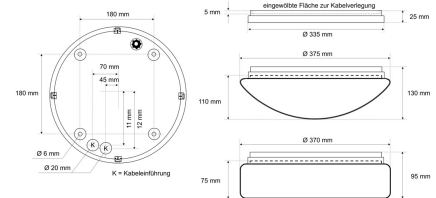

Systembild

Leuchtendaten

Elektrotechnik

Spannung	AC 220 - 240 V, 50 - 60 Hz
Elektrische Ausführung	CASAMBI/Bluetooth
Bemessungsleistung	bis 19 W
Lichtausbeute	bis 126 lm/W

Leuchtmittel / Lichttechnik

Bemessungslichtstrom	bis 2.300 lm
Lichtfarbe / Farbtemperatur	840 / 4000 K
Farbwiedergabeindex	CRI>80
LED-Lebensdauer	L₈₀/B₁₀ (T_q 25 °C) 50000 Stunden
Photobiologische Klasse	I

Werkstoffe / Maße / Gewichte

Gehäusematerial / -farbe	PC, weiß
Maße	D 335 mm; H 25 mm;
Gewicht	0,850 kg

Prüfungen / Einsatzbedingungen

Montageart	Aufbau
Schutzart	IP65
Schutzklasse	I
Umgebungstemperatur T_a	-20 °C bis +35 °C

Ausschreibungstext

DLUE 7525.2384CA

Armatur zu LED-Wand- und Deckenleuchte, ECO, Serie 7520, weiß, rund, IP65, D 335 mm. CASAMBI/Bluetooth, bis 700 mA, bis 2.300 lm, bis 19 W, Lichtausbeute bis 126 Lumen/Watt, Lichtfarbe 840, neutralweiß, 4000 Kelvin, Farbwiedergabeindex CRI>80, Lebensdauer L80/B10 (T_q 25 °C) 50000 Stunden. Gehäuse PC, Farbe weiß, Schutzklasse I, SELV, Schutzart IP65, Durchmesser 335 mm, Höhe 25 mm, Gewicht 0,85 kg, Umgebungstemperatur T_a -20 °C bis +35 °C. 5 verschiedene Abdeckungen zur Auswahl. Bitte separat bestellen. Inkl. LED-Treiber ENEC geprüft.

Fabrikat: FRISCH-Licht®
Typ: DLUE 7525.2384CA

Optional

Armatur: Multipower, DALI2, 1-10 V, TRIAC, CASAMBI/Bluetooth; Abdeckungen, Zubehör und Optionale Komponenten: DL 7520 W glanz VP/DL 7520 W matt VP/DL 7520 W PC matt VP/DLZ 7520 W matt VP/DLZ 7520 WPC matt VP/DL PME/DL NL3/DL E14 NLF/DRR 7520/DRED 7520/DRZD 7520/DRZDED 7520/DRZN 7520/DRZNED 7520