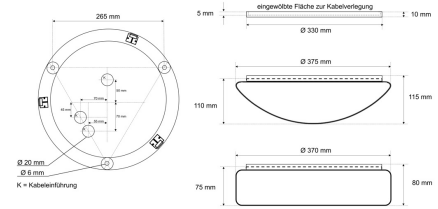

Datenblatt

DLUE 7520.2384D

Armatur zu LED-Wand- und Deckenleuchte, IP40, ECO, Serie 7520, D 330 mm

FRISCH-Licht®
Technische LED-Beleuchtung

Armatur mit Treiber
ohne Abdeckung

Systembild

Leuchtendaten

Elektrotechnik

| | |
|------------------------|----------------------------|
| Spannung | AC 220 - 240 V, 50 - 60 Hz |
| Elektrische Ausführung | 1-10 V |
| Bemessungsleistung | bis 19 W |
| Lichtausbeute | bis 126 lm/W |

Werkstoffe / Maße / Gewichte

| | |
|--------------------------|-----------------------------------|
| Gehäusematerial / -farbe | Stahlblech, weiß ähnlich RAL 9016 |
| Maße | D 330 mm; H 10 mm; |
| Gewicht | 0,850 kg |

Ausschreibungstext

DLUE 7520.2384D

Armatur zu LED-Wand- und Deckenleuchte, IP40, ECO, Serie 7520, D 330 mm. 1-10 V, bis 2.300 lm, bis 19 W, Lichtausbeute bis 126 Lumen/Watt, Lichtfarbe 840, neutralweiß, 4000 Kelvin, Farbwiedergabeindex CRI>80, Lebensdauer L80/B10 (T_q 25 °C) 50.000 Stunden. Gehäuse Stahlblech, Farbe weiß, ähnlich RAL 9016, Schutzklasse I, SELV, Schutzart IP40, Durchmesser 330 mm, Höhe 10 mm, Gewicht 0,85 kg, Umgebungstemperatur Ta -20 °C bis +35 °C. 5 verschiedene Abdeckungen zur Auswahl. Bitte separat bestellen. Inkl. LED-Treiber ENEC geprüft.