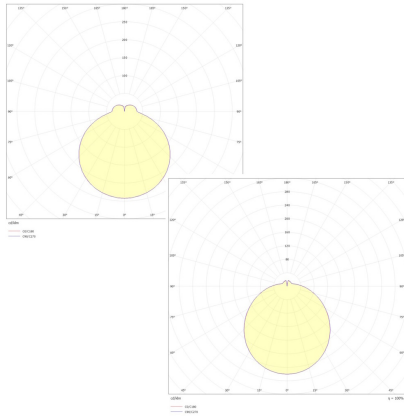

Datenblatt

DLUE 7520.2384D

Armatur zu LED-Wand- und Deckenleuchte, IP40, ECO, Serie 7520, D 330 mm

FRISCH-Licht®
Technische LED-Beleuchtung

Armatur mit Treiber
ohne Abdeckung

Systembild

Leuchtendaten

Elektrotechnik

| | |
|------------------------|----------------------------|
| Spannung | AC 220 - 240 V, 50 - 60 Hz |
| Elektrische Ausführung | 1-10 V |
| Bemessungsleistung | bis 19 W |
| Lichtausbeute | bis 126 lm/W |

Werkstoffe / Maße / Gewichte

| | |
|--------------------------|-----------------------------------|
| Gehäusematerial / -farbe | Stahlblech, weiß ähnlich RAL 9016 |
| Maße | D 330 mm; H 10 mm; |
| Gewicht | 0,850 kg |