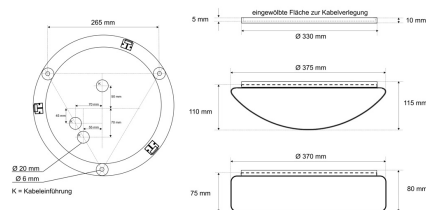

Datenblatt

DLUE 7520.2384CA

Armatur zu LED-Wand- und Deckenleuchte, ECO, Serie 7520, weiß, rund, IP40, D 330 mm

FRISCH-Licht®
Technische LED-Beleuchtung

Armatur mit Treiber
ohne Abdeckung

Systembild

Leuchtendaten

Elektrotechnik

Spannung	AC 220 - 240 V, 50 - 60 Hz
Elektrische Ausführung	CASAMBI/Bluetooth
Bemessungsleistung	bis 19 W
Lichtausbeute	bis 126 lm/W

Leuchtmittel / Lichttechnik

Bemessungslichtstrom	bis 2.300 lm
Lichtfarbe / Farbtemperatur	840 / 4000 K
Farbwiedergabeindex	CRI>80
LED-Lebensdauer	L₈₀/B₁₀ (T_q 25 °C) 50000 Stunden
Photobiologische Klasse	I

Werkstoffe / Maße / Gewichte

Gehäusematerial / -farbe	Stahlblech, weiß ähnlich RAL 9016
Maße	D 330 mm; H 10 mm;
Gewicht	0,850 kg

Prüfungen / Einsatzbedingungen

Montageart	Aufbau
Schutzart	IP40
Schutzklasse	I
Umgebungstemperatur T_a	-20 °C bis +35 °C

Ausschreibungstext

DLUE 7520.2384CA

Armatur zu LED-Wand- und Deckenleuchte, ECO, Serie 7520, weiß, rund, IP40, D 330 mm. CASAMBI/Bluetooth, bis 700 mA, bis 2.300 lm, bis 19 W, Lichtausbeute bis 126 Lumen/Watt, Lichtfarbe 840, neutralweiß, 4000 Kelvin, Farbwiedergabeindex CRI>80, Lebensdauer L80/B10 (T_q 25 °C) 50000 Stunden. Gehäuse Stahlblech, Farbe weiß, ähnlich RAL 9016, Schutzklasse I, SELV, Schutzart IP40, Durchmesser 330 mm, Höhe 10 mm, Gewicht 0,85 kg, Umgebungstemperatur T_a -20 °C bis +35 °C. 5 verschiedene Abdeckungen zur Auswahl. Bitte separat bestellen. Inkl. LED-Treiber ENEC geprüft.

Fabrikat: FRISCH-Licht®
Typ: DLUE 7520.2384CA

Optional

Armatur: Multipower, DALI2, 1-10 V, TRIAC, CASAMBI/Bluetooth; Abdeckungen, Zubehör und Optionale Komponenten: DL 7520 W glanz VP/DL 7520 W matt VP/DL 7520 W PC matt VP/DLZ 7520 W matt VP/DLZ 7520 WPC matt VP/DL PME/DL NL3/DL E14 NLF/DRR 7520/DRED 7520/DRZD 7520/DRZDED 7520/DRZN 7520/DRZNED 7520