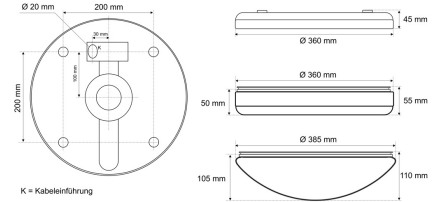

## DLU 7465.2384M

Armatur zu LED-Wand- und Deckenleuchte, Serie 7465, weiß, rund, IP65, D 360 mm

**FRISCH-Licht®**  
Technische LED-Beleuchtung

Armatur mit Treiber  
ohne Abdeckung

Systembild

#### Werkstoffe / Maße / Gewichte

|                          |                    |
|--------------------------|--------------------|
| Gehäusematerial / -farbe | Stahlblech, weiß   |
| Maße                     | D 360 mm; H 45 mm; |
| Gewicht                  | 0,800 kg           |