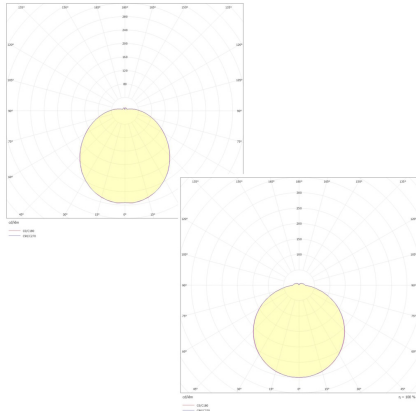

Datenblatt

DLU 7465.2384M

Armatur zu LED-Wand- und Deckenleuchte, Serie 7465, weiß, rund, IP65, D 360 mm

FRISCH-Licht®
Technische LED-Beleuchtung

Armatur mit Treiber
ohne Abdeckung

Systembild

Leuchtendaten

Elektrotechnik

Spannung	AC 220 - 240 V, 50 - 60 Hz
Elektrische Ausführung	Multipower
Bemessungsleistung	9,5 - 19 W
Lichtausbeute	bis 128 lm/W

Leuchtmittel / Lichttechnik

Bemessungslichtstrom	1.200 - 2.300 lm
Lichtfarbe / Farbtemperatur	840 (neutralweiß) / 4000 K
Farbwiedergabeindex	CRI>80
LED-Lebensdauer	L₈₀/B₁₀ (T_q 25 °C) 50.000 Stunden
Photobiologische Klasse	I

Werkstoffe / Maße / Gewichte

Gehäusematerial / -farbe	Stahlblech, weiß
Maße	D 360 mm; H 45 mm;
Gewicht	0,800 kg

Prüfungen / Einsatzbedingungen

Montageart	Aufbau
Schutzart	IP65
Schutzklasse	I
Umgebungstemperatur T_a	-20 bis +35

Ausschreibungstext

DLU 7465.2384M

Armatur zu LED-Wand- und Deckenleuchte, Serie 7465, weiß, rund, IP65, D 360 mm. Multipower, 13 Stufen, bis 700 mA, 1.200 - 2.300 lm, 9,5 - 19 W, Lichtausbeute bis 128 Lumen/Watt, Lichtfarbe 840, neutralweiß, 4000 Kelvin, Farbwiedergabeindex CRI>80, Lebensdauer L80/B10 (T_q 25 °C) 50000 Stunden. Gehäuse Stahlblech, Farbe weiß, Schutzklasse I, SELV, Schutzart IP65, Durchmesser 360 mm, Höhe 45 mm, Gewicht 0,8 kg, Umgebungstemperatur T_a -20 °C bis +35 °C. Bombierte oder Zylindrische Abdeckung zur Auswahl. Bitte separat bestellen. Inkl. LED-Treiber ENEC geprüft.

Fabrikat: FRISCH-Licht®
Typ: DLU 7465.2384M

Optional

Armatur: Multipower, DALI2, 1-10 V, TRIAC, CASAMBI/Bluetooth; Abdeckungen und Optionale Komponenten: DLB 7465 W matt/DLR 7465 W matt/DL PME/DL E14 NLF/NLBE