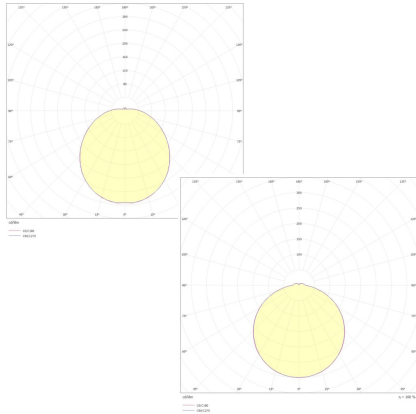

Datenblatt

DLU 7465.2384DA

Armatur zu LED-Wand- und Deckenleuchte, Serie 7465, weiß, rund, IP65, D 360 mm

FRISCH-Licht®
Technische LED-Beleuchtung

Armatur mit Treiber
ohne Abdeckung

Systembild

Leuchtendaten

Elektrotechnik

Spannung	AC 220 - 240 V, 50 - 60 Hz
Elektrische Ausführung	DALI2 PUSH/SWITCH
Bemessungsleistung	bis 19 W
Lichtausbeute	bis 128 lm/W

Leuchtmittel / Lichttechnik

Bemessungslichtstrom	bis 2.300 lm
Lichtfarbe / Farbtemperatur	840 (neutralweiß) / 4000 K
Farbwiedergabeindex	CRI>80
LED-Lebensdauer	L₈₀/B₁₀ (T_q 25 °C) 50.000 Stunden
Photobiologische Klasse	I

Werkstoffe / Maße / Gewichte

Gehäusematerial / -farbe	Stahlblech, weiß
Maße	D 360 mm; H 45 mm;
Gewicht	0,800 kg

Prüfungen / Einsatzbedingungen

Montageart	Aufbau
Schutzart	IP65
Schutzklasse	I
Umgebungstemperatur T_a	-20 bis +35

Ausschreibungstext

DLU 7465.2384DA

Armatur zu LED-Wand- und Deckenleuchte, Serie 7465, weiß, rund, IP65, D 360 mm. DALI/Touch, bis 700 mA, bis 2.300 lm, bis 19 W, Lichtausbeute bis 128 Lumen/Watt, Lichtfarbe 840, neutralweiß, 4000 Kelvin, Farbwiedergabeindex CRI>80, Lebensdauer L80/B10 (T_q 25 °C) 50000 Stunden. Gehäuse Stahlblech, Farbe weiß, Schutzklasse I, SELV, Schutzart IP65, Durchmesser 360 mm, Höhe 45 mm, Gewicht 0,8 kg, Umgebungstemperatur T_a -20 °C bis +35 °C. Bombierte oder Zylindrische Abdeckung zur Auswahl. Bitte separat bestellen. Inkl. LED-Treiber ENEC geprüft.

Fabrikat: FRISCH-Licht®
Typ: DLU 7465.2384DA

Optional

Armatur: Multipower, DALI2, 1-10 V, TRIAC, CASAMBI/Bluetooth; Abdeckungen und Optionale Komponenten: DLB 7465 W matt/DLR 7465 W matt/DL PME/DL E14 NLF/NLBE