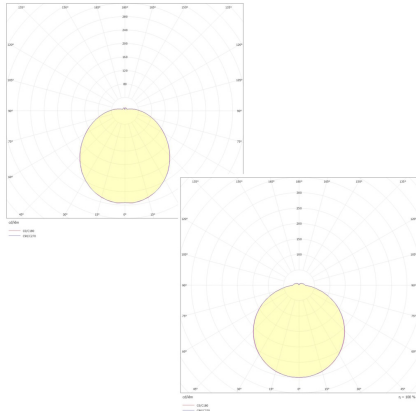

Datenblatt

DLU 7465.2384CA

Armatur zu LED-Wand- und Deckenleuchte, Serie 7465, weiß, rund, IP65, D 360 mm

FRISCH-Licht®
Technische LED-Beleuchtung

Armatur mit Treiber
ohne Abdeckung

Systembild

Leuchtendaten

Elektrotechnik

Spannung	AC 220 - 240 V, 50 - 60 Hz
Elektrische Ausführung	CASAMBI/Bluetooth
Bemessungsleistung	bis 19 W
Lichtausbeute	bis 128 lm/W

Leuchtmittel / Lichttechnik

Bemessungslichtstrom	bis 2.300 lm
Lichtfarbe / Farbtemperatur	840 / 4000 K
Farbwiedergabeindex	CRI>80
LED-Lebensdauer	L₈₀/B₁₀ (T_q 25 °C) 50000 Stunden
Photobiologische Klasse	I

Werkstoffe / Maße / Gewichte

Gehäusematerial / -farbe	Stahlblech, weiß
Maße	D 360 mm; H 45 mm;
Gewicht	0,800 kg

Prüfungen / Einsatzbedingungen

Montageart	Aufbau
Schutzart	IP65
Schutzklasse	I
Umgebungstemperatur T_a	-20 °C bis +35 °C

Ausschreibungstext

DLU 7465.2384CA

Armatur zu LED-Wand- und Deckenleuchte, Serie 7465, weiß, rund, IP65, D 360 mm. CASAMBI/Bluetooth, bis 700 mA, bis 2.300 lm, bis 19 W, Lichtausbeute bis 128 Lumen/Watt, Lichtfarbe 840, neutralweiß, 4000 Kelvin, Farbwiedergabeindex CRI>80, Lebensdauer L80/B10 (T_q 25 °C) 50000 Stunden. Gehäuse Stahlblech, Farbe weiß, Schutzklasse I, SELV, Schutzart IP65, Durchmesser 360 mm, Höhe 45 mm, Gewicht 0,8 kg, Umgebungstemperatur T_a -20 °C bis +35 °C. Bombierte oder Zylindrische Abdeckung zur Auswahl. Bitte separat bestellen. Inkl. LED-Treiber ENEC geprüft.

Fabrikat: FRISCH-Licht®
Typ: DLU 7465.2384CA

Optional

Armatur: Multipower, DALI2, 1-10 V, TRIAC, CASAMBI/Bluetooth; Abdeckungen und Optionale Komponenten: DLB 7465 W matt/DLR 7465 W matt/DL PME/DL E14 NLF/NLBE