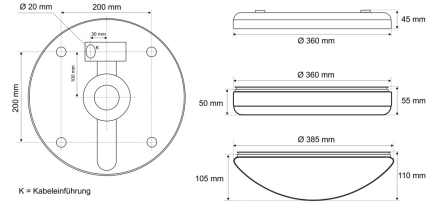

Datenblatt

DLU 7465.2384CA

Armatur zu LED-Wand- und Deckenleuchte, Serie 7465, weiß, rund, IP65, D 360 mm

FRISCH-Licht®
Technische LED-Beleuchtung

Armatur mit Treiber
ohne Abdeckung

Systembild

Leuchtendaten

Elektrotechnik

Spannung	AC 220 - 240 V, 50 - 60 Hz
Elektrische Ausführung	CASAMBI/Bluetooth
Bemessungsleistung	bis 19 W
Lichtausbeute	bis 128 lm/W

Leuchtmittel / Lichttechnik

Bemessungslichtstrom	bis 2.300 lm
Lichtfarbe / Farbtemperatur	840 / 4000 K
Farbwiedergabeindex	CRI>80
LED-Lebensdauer	L₈₀/B₁₀ (T_q 25 °C) 50000 Stunden
Photobiologische Klasse	I

Werkstoffe / Maße / Gewichte

Gehäusematerial / -farbe	Stahlblech, weiß
Maße	D 360 mm; H 45 mm;
Gewicht	0,800 kg

Prüfungen / Einsatzbedingungen

Montageart	Aufbau
Schutzart	IP65
Schutzklasse	I
Umgebungstemperatur T_a	-20 °C bis +35 °C

Ausschreibungstext

DLU 7465.2384CA

Armatur zu LED-Wand- und Deckenleuchte, Serie 7465, weiß, rund, IP65, D 360 mm. CASAMBI/Bluetooth, bis 700 mA, bis 2.300 lm, bis 19 W, Lichtausbeute bis 128 Lumen/Watt, Lichtfarbe 840, neutralweiß, 4000 Kelvin, Farbwiedergabeindex CRI>80, Lebensdauer L80/B10 (T_q 25 °C) 50000 Stunden. Gehäuse Stahlblech, Farbe weiß, Schutzklasse I, SELV, Schutzart IP65, Durchmesser 360 mm, Höhe 45 mm, Gewicht 0,8 kg, Umgebungstemperatur T_a -20 °C bis +35 °C. Bombierte oder Zylindrische Abdeckung zur Auswahl. Bitte separat bestellen. Inkl. LED-Treiber ENEC geprüft.

Fabrikat: FRISCH-Licht®
Typ: DLU 7465.2384CA

Optional

Armatur: Multipower, DALI2, 1-10 V, TRIAC, CASAMBI/Bluetooth; Abdeckungen und Optionale Komponenten: DLB 7465 W matt/DLR 7465 W matt/DL PME/DL E14 NLF/NLBE