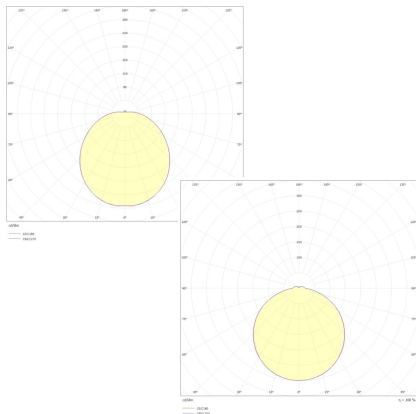

Datenblatt

DLU 7465.2383CA

Armatur zu LED-Wand- und Deckenleuchte, Serie 7465, weiß, rund, IP65, D 360 mm

FRISCH-Licht®
Technische LED-Beleuchtung

Armatur mit Treiber
ohne Abdeckung

Systembild

Leuchtendaten

Elektrotechnik

Spannung	AC 220 - 240 V, 50 - 60 Hz
Elektrische Ausführung	CASAMBI/Bluetooth
Bemessungsleistung	bis 19 W
Lichtausbeute	bis 128 lm/W

Leuchtmittel / Lichttechnik

Bemessungslichtstrom	bis 2.300 lm
Lichtfarbe / Farbtemperatur	830 / 3000 K
Farbwiedergabeindex	CRI>80
LED-Lebensdauer	L₈₀/B₁₀ (T_q 25 °C) 50000 Stunden
Photobiologische Klasse	I

Werkstoffe / Maße / Gewichte

Gehäusematerial / -farbe	Stahlblech, weiß
Maße	D 360 mm; H 45 mm;
Gewicht	0,800 kg

Prüfungen / Einsatzbedingungen

Montageart	Aufbau
Schutzart	IP65
Schutzklasse	I
Umgebungstemperatur T_a	-20 °C bis +35 °C

Ausschreibungstext

DLU 7465.2383CA

Armatur zu LED-Wand- und Deckenleuchte, Serie 7465, weiß, rund, IP65, D 360 mm. CASAMBI/Bluetooth, bis 700 mA, bis 2.300 lm, bis 19 W, Lichtausbeute bis 128 Lumen/Watt, Lichtfarbe 830, warmweiß, 3000 Kelvin, Farbwiedergabeindex CRI>80, Lebensdauer L80/B10 (T_q 25 °C) 50000 Stunden. Gehäuse Stahlblech, Farbe weiß, Schutzklasse I, SELV, Schutzart IP65, Durchmesser 360 mm, Höhe 45 mm, Gewicht 0,8 kg, Umgebungstemperatur T_a -20 °C bis +35 °C. Bombierte oder Zylindrische Abdeckung zur Auswahl. Bitte separat bestellen. Inkl. LED-Treiber ENEC geprüft.

Fabrikat: FRISCH-Licht®
Typ: DLU 7465.2383CA

Optional

Armatur: Multipower, DALI2, 1-10 V, TRIAC, CASAMBI/Bluetooth; Abdeckungen und Optionale Komponenten: DLB 7465 W matt/DLR 7465 W matt/DL PME/DL E14 NLF/NLBE