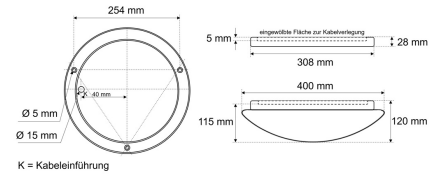

Datenblatt

DLG 5400.3284CA

LED-Wand- und Deckenleuchte, weiß, rund, CASAMBI/Bluetooth, Opalglas, IP44, D 400 mm

FRISCH-Licht®
Technische LED-Beleuchtung

Systembild

Leuchtendaten

Elektrotechnik

Spannung	AC 220 - 240 V, 50 - 60 Hz
Elektrische Ausführung	CASAMBI/Bluetooth
Bemessungsleistung	bis 25 W
Lichtausbeute	bis 141 lm/W

Leuchtmittel / Lichttechnik

Bemessungslichtstrom	bis 3.200 lm
Lichtfarbe / Farbtemperatur	840 (neutralweiß) / 4000 K
Farbwiedergabeindex	CRI>80
LED-Lebensdauer	L ₈₀ /B ₁₀ (T _a 25 °C) 50.000 Stunden
Photobiologische Klasse	I
Lichtverteilung	direkt 79%, indirekt 21%
Abstrahlwinkel	direkt 120°

Werkstoffe / Maße / Gewichte

Gehäusematerial / -farbe	Stahlblech, weiß
Abdeckung	Opalglas
Maße	D 400 mm; H 120 mm;
Gewicht	2,750 kg

Prüfungen / Einsatzbedingungen

Montageart	Aufbau
Schutzart	IP44
Schutzklasse	I
Stoßfestigkeit	IK02
Umgebungstemperatur T _a	-20 bis +35

Ausschreibungstext

DLG 5400.3284CA

LED-Wand- und Deckenleuchte, weiß, rund, CASAMBI/Bluetooth, Opalglas, IP44, D 400 mm. CASAMBI/Bluetooth, bis 900 mA, bis 3.200 lm, bis 25 W, Lichtausbeute bis 141 Lumen/Watt, Lichtfarbe 840, neutralweiß, 4000 Kelvin, Farbwiedergabeindex CRI>80, Lebensdauer L80/B10 (T_a 25 °C) 50000 Stunden. Abdeckung Opalglas bombiert, Gehäuse Stahlblech, Farbe weiß, Lichtverteilung direkt/indirekt 79% / 21%, Abstrahlwinkel 120°, Schutzklasse I, SELV, Stoßfestigkeit IK02, Schutzart IP44, Durchmesser 400 mm, Höhe 120 mm, Gewicht 2,75 kg, Umgebungstemperatur T_a -20 °C bis +35 °C. Inkl. Bajonett Drehverschluss. Inkl. LED-Treiber ENEC geprüft.