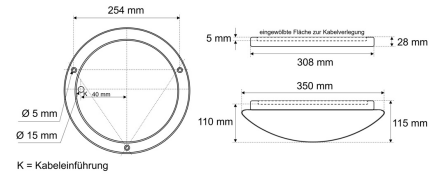

Datenblatt

DLG 5350.2384CA

LED-Wand- und Deckenleuchte, weiß, rund, CASAMBI/Bluetooth, Opalglas, IP44, D 350 mm

FRISCH-Licht®
Technische LED-Beleuchtung